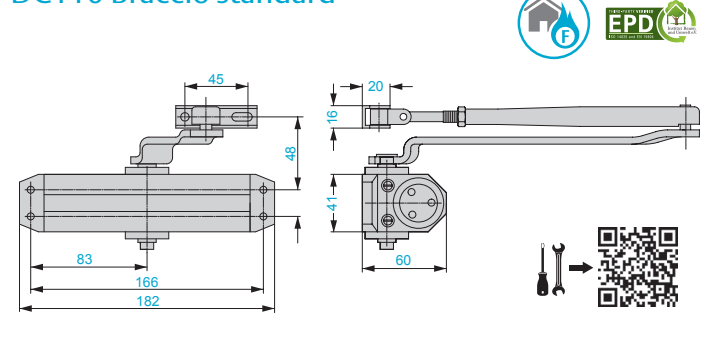

Chiudiporta DC110.
Compatto, facile da installare
e conveniente.

ASSA ABLOY

The global leader in
door opening solutions

Chiudiporta compatto, facile da installare e conveniente.

- Chiudiporta a pignone e cremagliera con braccio a compasso
- Certificazione in conformità EN 1154, misura 2/3/4
- Per porte ad azione singola larghe fino a 1100 mm

Braccio standard

Caratteristiche tecniche:

- Utilizzabile per porte con apertura a destra e sinistra
- Adatto a porte tagliafuoco e tagliafumo nella versione con braccio standard
- Velocità di chiusura, velocità del colpo finale regolabile con le valvole di regolazione.
- Versione con braccio con fermo regolabile;
- Colori standard: argento EV1 e nero simile a RAL9005.

Braccio con fermo

Descrizione	Codice
DC110 Braccio con fermo nero RAL9005	DC110-1----9005
DC110 Braccio con fermo Argento	DC110-1----EV1-
DC110 braccio standard nero RAL9005	DC110-----9005
DC110 braccio standard Argento	DC110-----EV1-

DC110 Braccio standard

Descrizioni delle funzioni regolabili

Velocità di chiusura
Velocità tra il massimo angolo di apertura e i 15° dell'anta durante la fase di chiusura

Colpo finale
Velocità dell'anta durante la fase di chiusura tra i 15° e gli 0° (posizione di porta completamente chiusa)