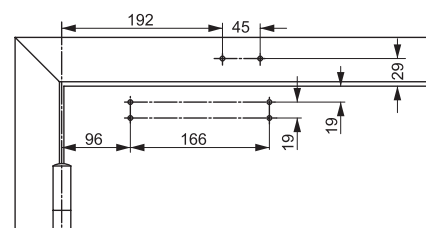

DC110 Braccio standard

Descrizioni delle funzioni regolabili

Velocità di chiusura
Velocità tra il massimo angolo di apertura e i 15° dell'anta durante la fase di chiusura

Colpo finale
Velocità dell'anta durante la fase di chiusura tra i 15° e gli 0° (posizione di porta completamente chiusa)

Dimensioni di installazione

EN2 per porte da 700 a 850 mm.
Installazione apertura sinistra, apertura a destra inversa.

EN3 per porte da 850 a 950 mm.
Installazione apertura sinistra, apertura a destra inversa.

EN4 per porte da 950 a 1100 mm.
Installazione apertura sinistra, apertura a destra inversa.

ASSA ABLOY è leader globale nella produzione di sistemi di chiusura per porte, studiati e sviluppati per soddisfare le esigenze della clientela con prodotti sicuri, affidabili e vantaggiosi