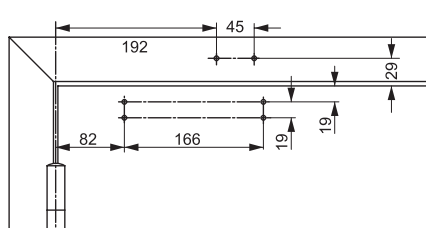

DC110 Braccio standard

Descrizioni delle funzioni regolabili

Velocità di chiusura
Velocità tra il massimo angolo di apertura e i 15° dell'anta durante la fase di chiusura

Colpo finale
Velocità dell'anta durante la fase di chiusura tra i 15° e gli 0° (posizione di porta completamente chiusa)

Dimensioni di installazione

EN2 per porte da 700 a 850 mm.
Installazione apertura sinistra, apertura a destra inversa.

EN3 per porte da 850 a 950 mm.
Installazione apertura sinistra, apertura a destra inversa.

EN4 per porte da 950 a 1100 mm.
Installazione apertura sinistra, apertura a destra inversa.

ASSA ABLOY è leader globale nella produzione di sistemi di chiusura per porte, studiati e sviluppati per soddisfare le esigenze della clientela con prodotti sicuri, affidabili e vantaggiosi