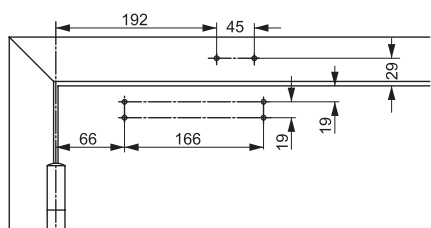

DC110 Braccio standard

Descrizioni delle funzioni regolabili

Velocità di chiusura
Velocità tra il massimo angolo di apertura e i 15° dell'anta durante la fase di chiusura

Colpo finale
Velocità dell'anta durante la fase di chiusura tra i 15° e gli 0° (posizione di porta completamente chiusa)

Dimensioni di installazione

EN2 per porte da 700 a 850 mm.
Installazione apertura sinistra, apertura a destra inversa.

EN3 per porte da 850 a 950 mm.
Installazione apertura sinistra, apertura a destra inversa.

EN4 per porte da 950 a 1100 mm.
Installazione apertura sinistra, apertura a destra inversa.

ASSA ABLOY è leader globale nella produzione di sistemi di chiusura per porte, studiati e sviluppati per soddisfare le esigenze della clientela con prodotti sicuri, affidabili e vantaggiosi