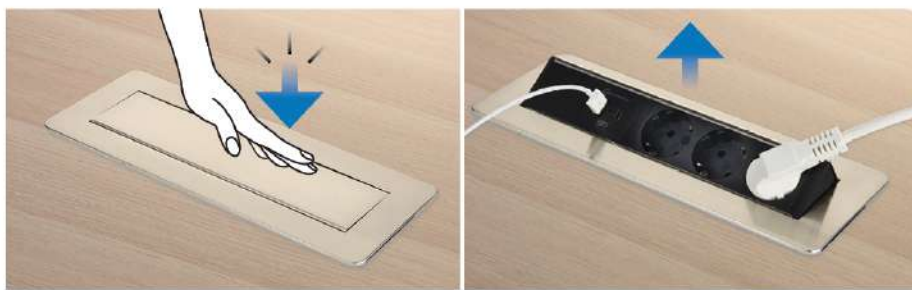

MULTIPRESA A SCOMPARSA, ORIZZONTALE

ART. 62570

Cavo: 2 m, H05VV-F 3G1,5mm²

Potenza max.: 16A, 250V~, Max. 3680W

2 m

16 A

3

1 USB-A 3.1A
1 USB-C Max. 15,5W

Foro di installazione: 278 ± 2 x 90 ± 2 mm

Spessore tavolo: min. 15 mm; max. 45 mm

MULTIPRESA A SCOMPARSA, VERTICALE

ART. 62571

Cavo: 2 m, H05VV-F 3G1,5mm²

Potenza max.: 16A, 250V~, Max. 3680W

2 m

16 A

3

1 USB-A 3.1A
1 USB-C Max. 15,5W

Foro di installazione: 120 mm

Spessore tavolo: min. 0 mm; max. 60 mm