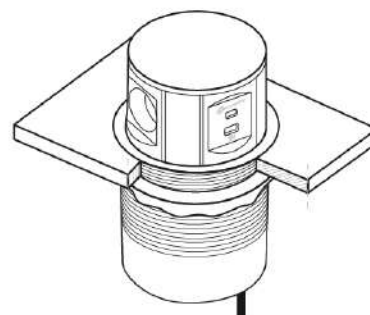

Foro di installazione: 278 ± 2 x 90 ± 2 mm

Spessore tavolo: min. 15 mm; max. 45 mm

MULTIPRESA A SCOMPARSA, VERTICALE

ART. 62571

Cavo: 2 m, H05VV-F 3G1,5mm²

Potenza max.: 16A, 250V~, Max. 3680W

2 m

16 A

3

1 USB-A 3.1A
1 USB-C Max. 15,5W

Foro di installazione: 120 mm

Spessore tavolo: min. 0 mm; max. 60 mm