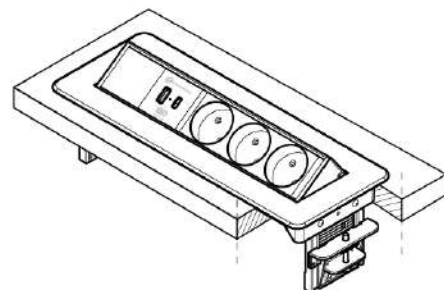

MULTIPRESA A SCOMPARSA, ORIZZONTALE

ART. 62570

Cavo: 2 m, H05VV-F 3G1,5mm²

Potenza max.: 16A, 250V~, Max. 3680W

2 m

16 A

3

1 USB-A 3.1A
1 USB-C Max. 15,5W

Foro di installazione: 278 ± 2 x 90 ± 2 mm

Spessore tavolo: min. 15 mm; max. 45 mm

MULTIPRESA A SCOMPARSA, VERTICALE

ART. 62571

Cavo: 2 m, H05VV-F 3G1,5mm²

Potenza max.: 16A, 250V~, Max. 3680W

2 m

16 A

3

1 USB-A 3.1A
1 USB-C Max. 15,5W

Foro di installazione: 120 mm

Spessore tavolo: min. 0 mm; max. 60 mm