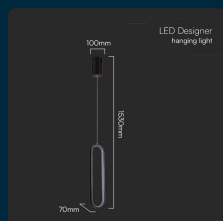

SKU 10075 VT-7829

Lampadario LED a Sospensione 13W Colore Nero
10*70*153cm 4000K

Colore della Luce
BIANCO NATURALE

Potenza
13W

Flusso Luminoso
1500 LM

IL KIT COMPRENDE

SPECIFICHE TECNICHE

Colore della Luce	Bianco naturale
Flusso Luminoso	1500 lm
Grado di Protezione	IP20
Colore	Nero
Dimensione	100x70x1530mm
Fascio Luminoso	120°
Temperatura di Colore (CTI)	4000K
Consumo energetico	13kW/1000h
Garanzia	2 anni
EAN	3800170204188

Potenza	13W
Dimmerabile	No
Cicli ON/OFF	>15000
CRI	>80
Durata	20,000 ore
Tecnologia LED	SMD
Tensione di Alimentazione	AC:220-240V, 50/60Hz
ID EPREL	1589991
MOQ	1pz
Unità di misura	pz