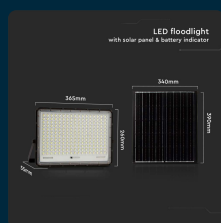

IL KIT COMPRENDE

SPECIFICHE TECNICHE

Colore della Luce	Bianco freddo
Capacità Batteria	20000mAh
Grado di Protezione	IP65
Autonomia	12 ore
Durata Batteria	12 ore
Dimensione	365x55x260mm
Grado di Protezione Urti	IK06
Tecnologia LED	SMD
Temperatura di Colore (CTI)	6400K
Tensione di Alimentazione	DC:6V
Pannello Solare	30W
Garanzia	2 anni
EAN	3800170200555

Flusso Luminoso	2600 lm
Dimmerabile	No
Materiale	Alluminio
Batteria	3.2V, 20000mAh
Colore	Nero
Fascio Luminoso	120°
Lunghezza Cavo	3m
Temperatura d'Esercizio	-20°C to +60°C
Tempo di Ricarica	4-6 ore
Cornice pannello	390x340mm
Temperatura di Esercizio	-20°C~60 °C
MOQ	1pz
Unità di misura	pz