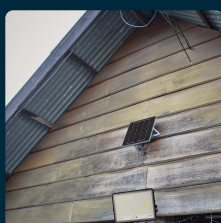

IL KIT COMPRENDE

SPECIFICHE TECNICHE

Colore della Luce	Bianco freddo
Capacità Batteria	20000mAh
Grado di Protezione	IP65
Autonomia	12 ore
Durata Batteria	12 ore
Dimensione	365x55x260mm
Grado di Protezione Urti	IK06
Tecnologia LED	SMD
Temperatura di Colore (CTI)	6400K
Tensione di Alimentazione	DC:6V
Pannello Solare	30W
Garanzia	2 anni
EAN	3800170200555

Flusso Luminoso	2600 lm
Dimmerabile	No
Materiale	Alluminio
Batteria	3.2V, 20000mAh
Colore	Nero
Fascio Luminoso	120°
Lunghezza Cavo	3m
Temperatura d'Esercizio	-20°C to +60°C
Tempo di Ricarica	4-6 ore
Cornice pannello	390x340mm
Temperatura di Esercizio	-20°C~60 °C
MOQ	1pz
Unità di misura	pz