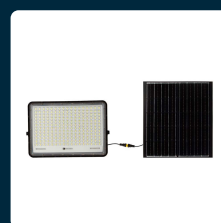

IL KIT COMPRENDE

SPECIFICHE TECNICHE

Colore della Luce	Bianco freddo
Capacità Batteria	20000mAh
Grado di Protezione	IP65
Autonomia	12 ore
Durata Batteria	12 ore
Dimensione	365x55x260mm
Grado di Protezione Urti	IK06
Tecnologia LED	SMD
Temperatura di Colore (CTI)	6400K
Tensione di Alimentazione	DC:6V
Pannello Solare	30W
Garanzia	2 anni
EAN	3800170200555

Flusso Luminoso	2600 lm
Dimmerabile	No
Materiale	Alluminio
Batteria	3.2V, 20000mAh
Colore	Nero
Fascio Luminoso	120°
Lunghezza Cavo	3m
Temperatura d'Esercizio	-20°C to +60°C
Tempo di Ricarica	4-6 ore
Cornice pannello	390x340mm
Temperatura di Esercizio	-20°C~60 °C
MOQ	1pz
Unità di misura	pz