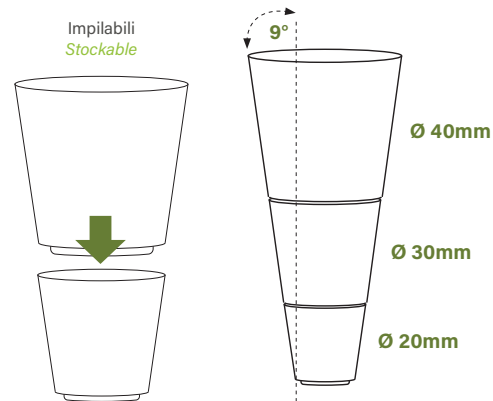

Nova Vita

VASO LEONARDO

Leonardo pot

h 56mm Ø 70mm 0,2 LITRI Litres

h 95mm Ø 100mm 0,6 LITRI Litres

h 130mm Ø 150mm 1,5 LITRI Litres

h 176mm Ø 200mm 4 LITRI Litres

h 242mm Ø 300mm 10 LITRI Litres

h 336mm Ø 400mm 26 LITRI Litres

h 468mm Ø 500mm 70 LITRI Litres

h 645mm Ø 730mm* 180 LITRI Litres

* Opzione con ruote che ne facilitano lo spostamento
* Option with wheels for easy movement

* SOLO SU RICHIESTA CON MINIMO D'ORDINE DA CONCORDARE
* ONLY ON REQUEST WITH MINIMUM ORDER TO BE AGREED

ARTICOLO / Article

Codice Articolo Item code	Larghezza Width	Profondità Depth	Altezza Height	Colore Color	Codice a barre Barcode
Ø 70mm					
LEV7BI	68	68	56	RAL 7038	8010693128532
LEV7AN	68	68	56	RAL 7024	8010693128556
LEV7GC	68	68	56	RAL 7023	8010693128549
LEV7CO	68	68	56	RAL 8003	8010693128570

Ø 100mm					
LEV10BI	106	106	95	RAL 7038	8010693128587
LEV10AN	106	106	95	RAL 7024	8010693128600
LEV10GC	106	106	95	RAL 7023	8010693128594
LEV10CO	106	106	95	RAL 8003	8010693128624

Ø 150mm					
LEV15BI	148	148	130	RAL 7038	8010693128631
LEV15AN	148	148	130	RAL 7024	8010693128655
LEV15GC	148	148	130	RAL 7023	8010693128648
LEV15CO	148	148	130	RAL 8003	8010693128679

Ø 200mm					
LEV20BI	201	201	176	RAL 7038	8010693128686
LEV20AN	201	201	176	RAL 7024	8010693128709
LEV20GC	201	201	176	RAL 7023	8010693128693
LEV20CO	201	201	176	RAL 8003	8010693128723

Ø 300mm					
LEV30BI	278	278	242	RAL 7038	8010693128730
LEV30AN	278	278	242	RAL 7024	8010693128754
LEV30GC	278	278	242	RAL 7023	8010693128747
LEV30CO	278	278	242	RAL 8003	8010693128778

Ø 400mm					
LEV40BI	385	385	336	RAL 7038	8010693128785
LEV40AN	385	385	336	RAL 7024	8010693128808
LEV40GC	385	385	336	RAL 7023	8010693128792
LEV40CO	385	385	336	RAL 8003	8010693128822