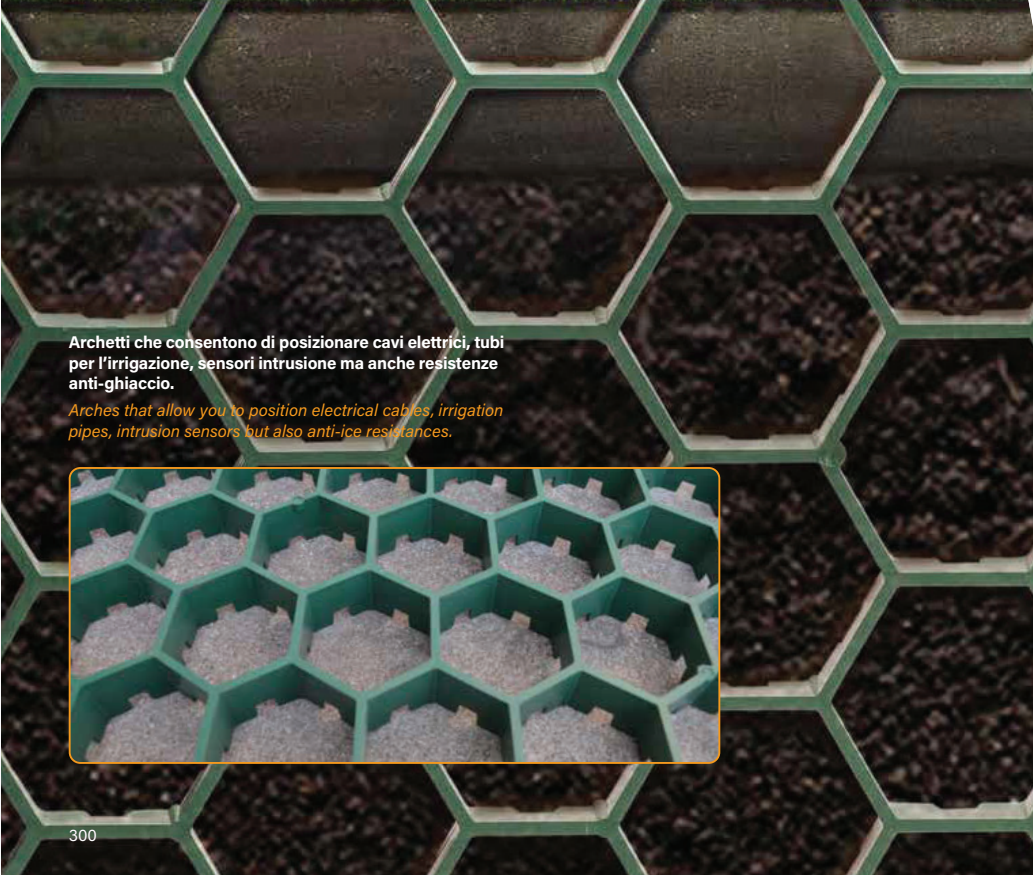

Linea
SALVAPRATO
GRIGLIA SALVAPRATO RINFORZATA E CARRABILE
Reinforced and driveable grass protection grid

Archetti che consentono di posizionare cavi elettrici, tubi per l'irrigazione, sensori intrusione ma anche resistenze anti-ghiaccio.

Arches that allow you to position electrical cables, irrigation pipes, intrusion sensors but also anti-ice resistances.