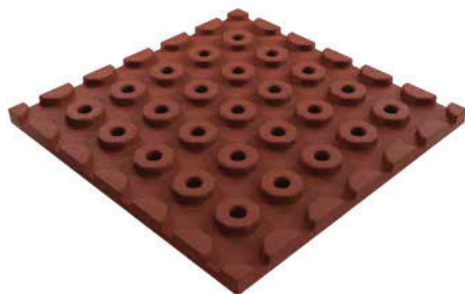

AT40PLAYNE