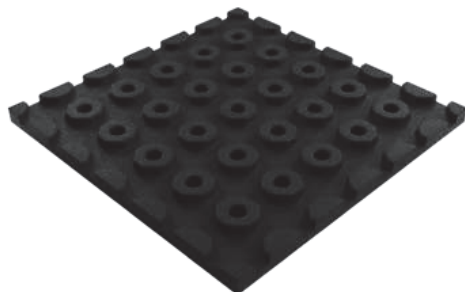

ANTI TRAUMA PLAY

PIASTRELLE ANTI TRAUMA PER PARCHIGIOCHI E AREE SICURE

Shock-absorbing tiles for playgrounds and safe areas

IN GOMMA RICICLATA
In recycled rubber

ANTITRAUMA
Shockproof

NON ASSORBE ODORI
Odor-proof

DESIGN MODULARE
Modular design

CONFEZIONE DA 40 ANELLI
Pack with 40 rings

ARTICOLO / Article						
Codice Articolo Item code	Larghezza Width	Profondità Depth	Altezza Height	Colore Color	Codice a barre Barcode	
AT40PLAYVE	400	400	25	GREEN	8010693123476	
AT40PLAYRM	400	400	25	RED	8010693123469	
AT40PLAYNE	400	400	25	BLACK	8010693123452	
ATRING	120	70	200	BLACK	8010693124572	

IMBALLO / Packing					
Pz. Pc.	Tipo Type	Larghezza Width	Profondità Depth	Altezza Height	
120	pallet/pallet	800	1200	630	
120	pallet/pallet	800	1200	630	
120	pallet/pallet	800	1200	630	
10	cartone/carton	225	259	366