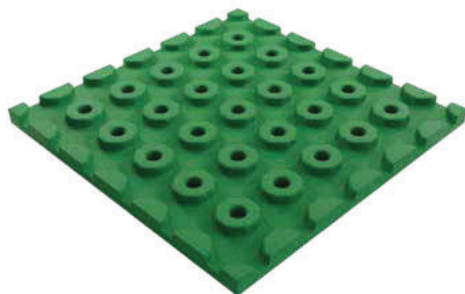

AT40PLAYRM