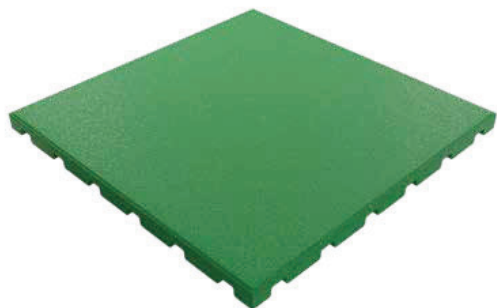

ANTI TRAUMA PLAY

PIASTRELLE ANTI TRAUMA PER PARCHIGIOCHI E AREE SICURE

Shock-absorbing tiles for playgrounds and safe areas

AT40PLAYVE