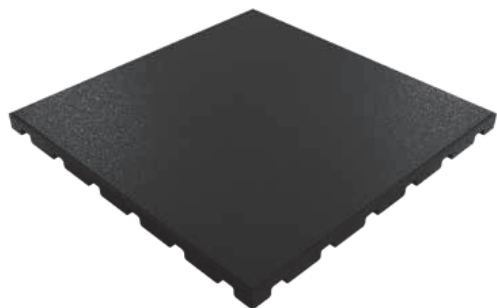

AT40PLAYNE