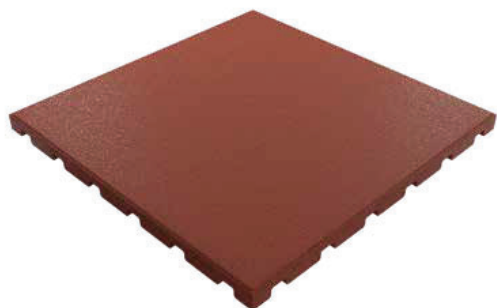

AT40PLAYRM