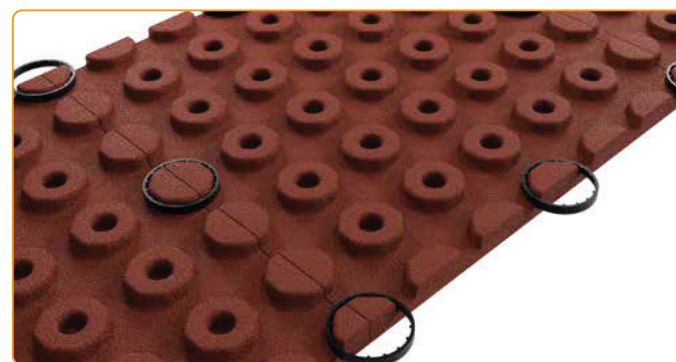

CONFEZIONE DA 40 ANELLI
Pack with 40 rings

ARTICOLO / Article						
Codice Articolo Item code	Larghezza Width	Profondità Depth	Altezza Height	Colore Color	Codice a barre Barcode	
AT40PLAYVE	400	400	25	GREEN	8010693123476	
AT40PLAYRM	400	400	25	RED	8010693123469	
AT40PLAYNE	400	400	25	BLACK	8010693123452	
ATRING	120	70	200	BLACK	8010693124572	

IMBALLO / Packing					
Pz. Pc.	Tipo Type	Larghezza Width	Profondità Depth	Altezza Height	
120	pallet/pallet	800	1200	630	
120	pallet/pallet	800	1200	630	
120	pallet/pallet	800	1200	630	
10	cartone/carton	225	259	366