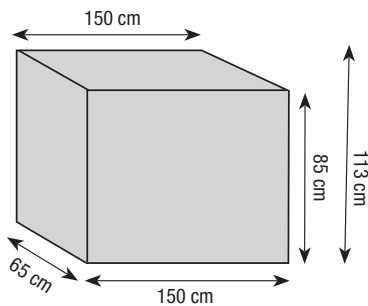

- **I** Copri barbecue.
- **GB** Barbecue cover.
- **F** Housse pour barbecue.
- **D** Barbecue Abdeckung.
- **ES** Cubrebarbacoa.