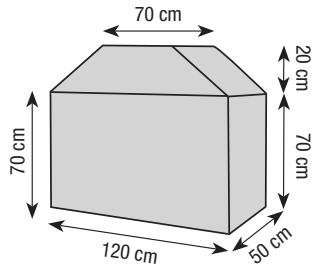

Per - For - Pour - Für - Por cod.:

GAS 4068 - GAS 4069 - GAS 4071

GAS 4043 STAINLESS - 90499

73500 - 60409 - 90910 - 60596

GAS 4936 DOUBLE - GAS 4939 DOUBLE

- **I** Copri barbecue.
- **GB** Barbecue cover.
- **F** Housse pour barbecue.
- **D** Barbecue Abdeckung.
- **ES** Cubrebarbacoa.