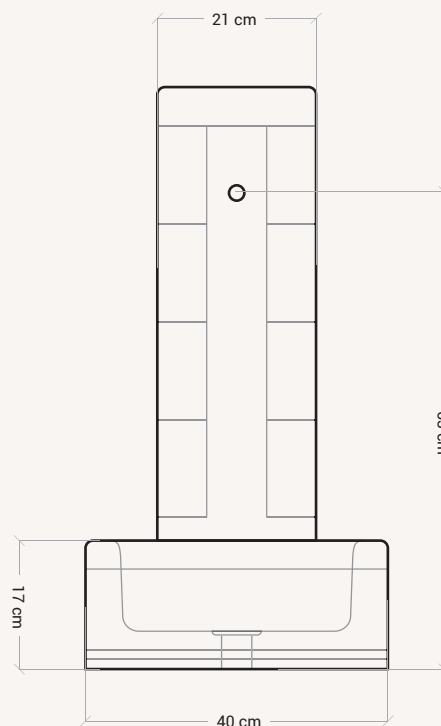

VEDOVELLE ANTICATE

LA SPEZIA

SPECIFICHE

Dimensioni	40×40 H77 cm
Peso	68 kg
Altezza Rubinetto	63 cm
Diametro Scarico	4 cm
Attacco Rubinetto	1/2" F
Attacco Carico	1/2" M
Colori disponibili	Bianco, Grigio, Nocciola