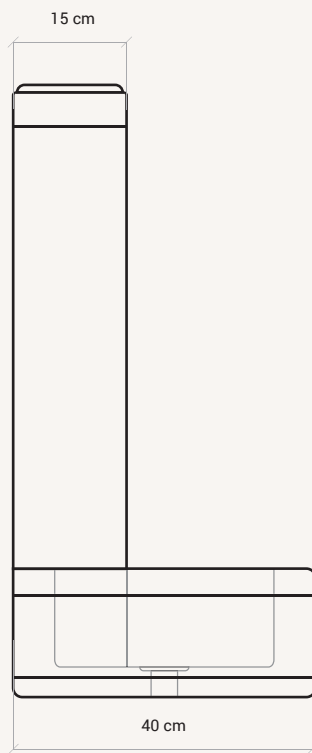

SPECIFICHE TECNICHE

ACCESSORI CONSIGLIATI