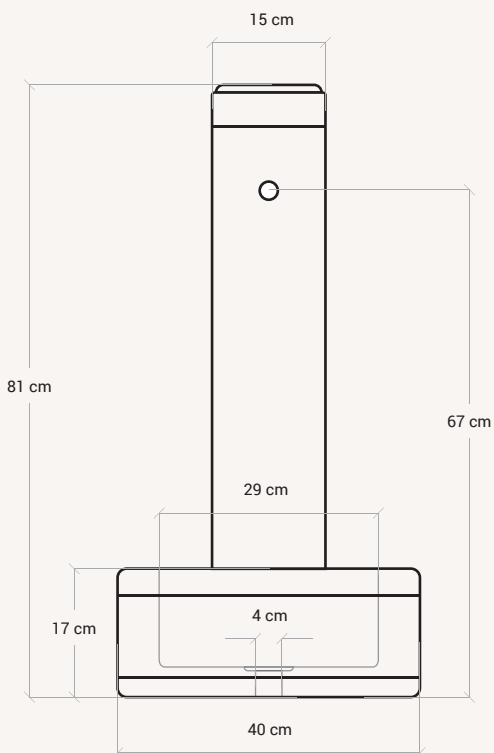

SPECIFICHE TECNICHE

ACCESSORI CONSIGLIATI