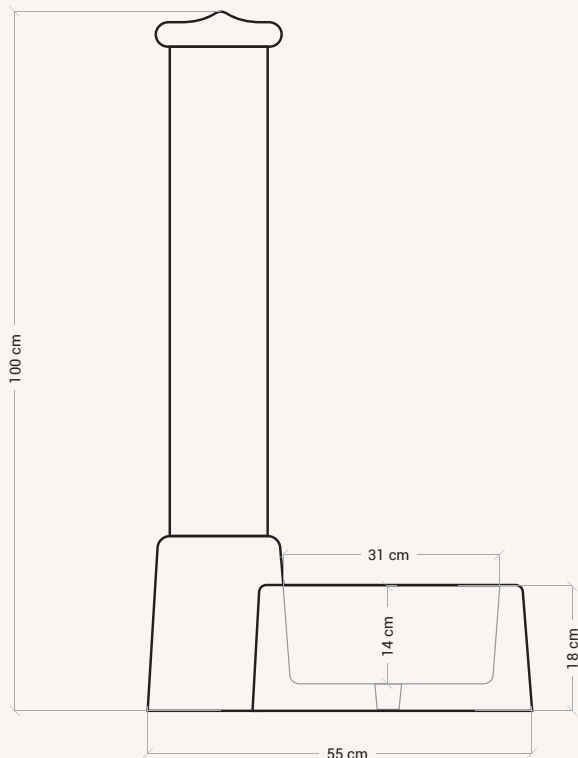

VEDOVELLE BOCCIARDATE

OLBIA

PREZZI & VARIANTI

	Impasto Rosa + Granulato B/R
	Impasto Grigio + Gran. B/R/N

SPECIFICHE

Dimensioni	40x55 H100 cm
Peso	70 kg
Altezza Rubinetto	83 cm
Attacco Rubinetto	1/2" F
Attacco Carico	1/2" M