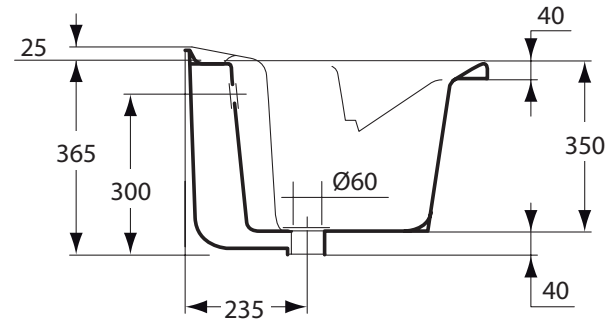

Ideal Standard

Lavabi

Lago

Codice: T473201

Lavatoio da incasso

Lavatoio da incasso 750x610 mm

Colore: 01 - Bianco

Scopri piú dettagli:

Montaggio: Ad incasso
Peso netto (kg): 34.8

Ideal Standard (Italia) Srl

Via Giosuè Borsi 9, 20143 Milano, Italia - Tel: +39 (0)2 28881

Email: info@idealstandard.it - Web: www.idealstandard.it