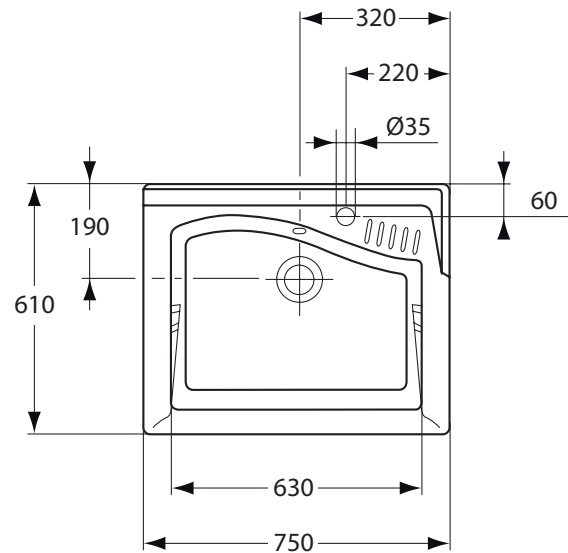

Ideal Standard

Lavabi

Lago

Codice: T473201

Lavatoio da incasso

Lavatoio da incasso 750x610 mm

Colore: 01 - Bianco

Scopri piú dettagli:

Montaggio: Ad incasso
Peso netto (kg): 34.8

Ideal Standard (Italia) Srl

Via Giosuè Borsi 9, 20143 Milano, Italia - Tel: +39 (0)2 28881

Email: info@idealstandard.it - Web: www.idealstandard.it