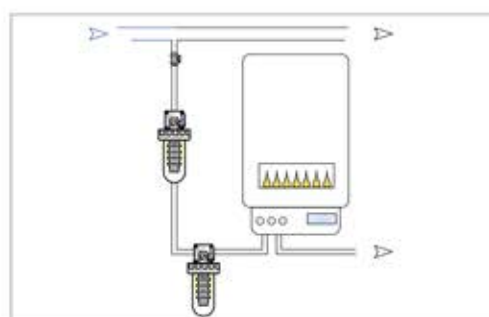

Il by-pass a rubinetto è incorporato sulla testata in ottone.

Con ghiera fermavaso in Ottone, codoli fissi e vite per sfiato facile.

Il Soffietto è dotato di sistema argento antibatterico.

È compresa una carica di polifosfati a cartuccia.

CODICE	MODELLO	PORTATA	ATTACCHI	DIMENSIONI		PEZZI
		LT/H		in mm		
		Lt/Min		A	B	x conf.
SLIM0001	SLIM	20	½" FF	65	150	24

**INDICAZIONE
MADE IN ITALY E ON/OFF**

GHIERA RUOTABILE

CODOLI FISSI

SFIATO FACILE

**SOFFIETTO CON ARGENTO
ANTIBATTERICO**

INSTALLAZIONE

DIMENSIONE