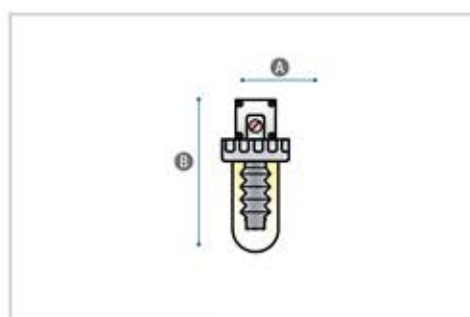

Il by-pass a rubinetto è incorporato sulla testata in ottone.

Con ghiera fermavaso in Ottone, codoli fissi e vite per sfiato facile.

Il Soffietto è dotato di sistema argento antibatterico.

È compresa una carica di polifosfati a cartuccia.

CODICE	MODELLO	PORTATA	ATTACCHI	DIMENSIONI		PEZZI
		LT/H		in mm		
		Lt/Min		A	B	x conf.
SLIM0001	SLIM	20	½" FF	65	150	24

**INDICAZIONE
MADE IN ITALY E ON/OFF**

GHIERA RUOTABILE

CODOLI FISSI

SFIATO FACILE

**SOFFIETTO CON ARGENTO
ANTIBATTERICO**

INSTALLAZIONE

DIMENSIONE