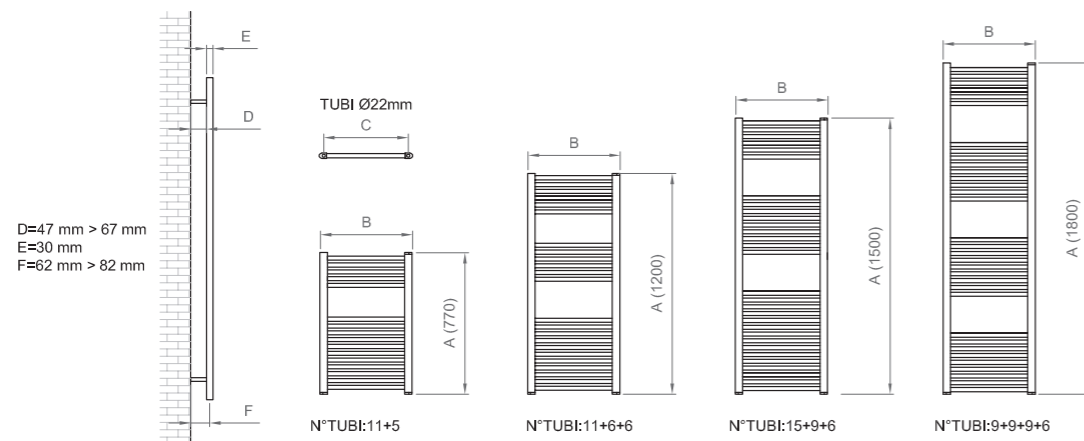

OPERA

Ø 22 mm

Codice Code	N° tubi N° pipes	A mm	B mm	C mm	KG	LT	WΔT 30°C	WΔT 40°C	WΔT 50°C	€	
		Altezza Height	Larghezza Width	Interasse Wheel- base						RAL9010	COLOR
ASOPE F ... 0400 0770	16	770	400	350	4,7	3,1	156	224	296	68,23	136,47
ASOPE F ... 0400 1200	23	1200	400	350	6,9	4,6	230	329	435	81,05	162,10
ASOPE F ... 0400 1500	30	1500	400	350	8,7	5,8	280	401	530	109,95	219,91
ASOPE F ... 0400 1800	33	1800	400	350	10,2	6,7	326	468	618	137,85	275,70
ASOPE F ... 0450 0770	16	770	450	400	5,0	3,3	173	248	328	59,03	118,06
ASOPE F ... 0450 1200	23	1200	450	400	7,2	4,9	247	353	467	85,43	170,86
ASOPE F ... 0450 1500	30	1500	450	400	9,7	6,3	308	441	583	103,19	206,38
ASOPE F ... 0450 1800	33	1800	450	400	11,3	7,2	353	505	668	113,07	226,13
ASOPE F ... 0500 0770	16	770	500	450	5,5	3,6	182	261	345	60,06	120,13
ASOPE F ... 0500 1200	23	1200	500	450	8,1	5,3	264	378	500	81,55	163,11
ASOPE F ... 0500 1500	30	1500	500	450	10,2	6,8	333	477	630	99,58	199,16
ASOPE F ... 0500 1800	33	1800	500	450	11,9	7,8	384	550	727	118,02	236,04
ASOPE F ... 0550 0770	16	770	550	500	5,8	3,8	199	284	376	74,78	149,56
ASOPE F ... 0550 1200	23	1200	550	500	8,8	5,7	290	415	549	93,62	187,25
ASOPE F ... 0550 1500	30	1500	550	500	10,9	7,3	364	522	690	114,46	228,93
ASOPE F ... 0550 1800	33	1800	550	500	12,3	8,3	419	600	793	137,98	275,95
ASOPE F ... 0600 0770	16	770	600	550	6,1	4,1	215	309	408	71,48	142,97
ASOPE F ... 0600 1200	23	1200	600	550	9,3	6,0	316	452	598	107,50	214,99
ASOPE F ... 0600 1500	30	1500	600	550	11,6	7,8	397	568	751	119,51	239,02
ASOPE F ... 0600 1800	33	1800	600	550	13,5	8,8	454	651	860	138,14	276,27
ASOPE F ... 0650 0770	16	770	650	600	6,6	4,3	232	333	440	85,18	170,37
ASOPE F ... 0650 1200	23	1200	650	600	9,5	6,4	334	479	633	113,52	227,03
ASOPE F ... 0650 1500	30	1500	650	600	12,6	8,2	420	602	796	149,00	298,00
ASOPE F ... 0650 1800	33	1800	650	600	14,2	9,3	487	698	922	173,09	346,18
ASOPE F ... 0750 0770	16	770	750	700	7,2	4,9	266	381	504	92,00	184,00
ASOPE F ... 0750 1200	23	1200	750	700	10,9	7,1	369	529	699	125,78	251,56
ASOPE F ... 0750 1500	30	1500	750	700	13,3	9,2	484	693	916	189,99	379,98
ASOPE F ... 0750 1800	33	1800	750	700	16,3	10,4	548	785	1037	210,00	420,00