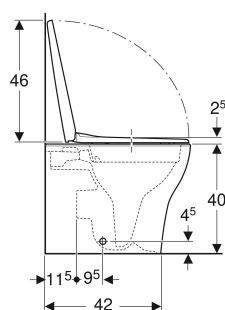

Set vaso a pavimento a cacciata Geberit Selnova Premium a filo parete, scarico orizzontale o verticale, fissaggio nascosto, Rimfree, con sedile del vaso

DESTINAZIONI D'USO

- Per cassette di risciacquo da incasso
- Per passo rapido

PROPRIETÀ

- Vaso a cacciata
- A pavimento
- A filo parete
- Vaso senza bordo di risciacquo con tecnologia di risciacquo Rimfree
- Risciacquo con 4 l
- Scarico orizzontale o verticale

- Fissaggio nascosto
- Sedile del vaso in duroplast
- Coperchio del vaso avvolgente

DATI TECNICI

Materiale Vetrochina
 Regolabile in altezza No

MATERIALE IN DOTAZIONE

- Vaso
- Sedile del vaso
- Materiale di fissaggio

ACCESSORI

- Set di allacciamento Geberit per vaso a pavimento
- Curva tecnica 90° Geberit

INFO

- Da completare con curva di allacciamento scarico art. no. 131.015.11.1 (interasse scarico da 50 a 105mm)
- Sedile standard non ammortizzato incluso nel set
- Compatibile con elemento aggiuntivo Geberit AquaClean Tuma
- Risciacquo tasto grande a 4 litri