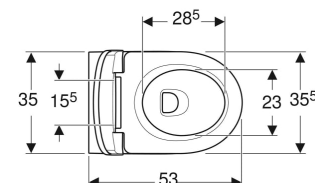

Set vaso a pavimento a cacciata Geberit Selnova Premium a filo parete, scarico orizzontale o verticale, fissaggio nascosto, Rimfree, con sedile del vaso

DESTINAZIONI D'USO

- Per cassette di risciacquo da incasso
- Per passo rapido

PROPRIETÀ

- Vaso a cacciata
- A pavimento
- A filo parete
- Vaso senza bordo di risciacquo con tecnologia di risciacquo Rimfree
- Risciacquo con 4 l
- Scarico orizzontale o verticale

- Fissaggio nascosto
- Sedile del vaso in duroplast
- Coperchio del vaso avvolgente

DATI TECNICI

Materiale Vetrochina
 Regolabile in altezza No

MATERIALE IN DOTAZIONE

- Vaso
- Sedile del vaso
- Materiale di fissaggio

ACCESSORI

- Set di allacciamento Geberit per vaso a pavimento
- Curva tecnica 90° Geberit

INFO

- Da completare con curva di allacciamento scarico art. no. 131.015.11.1 (interasse scarico da 50 a 105mm)
- Sedile standard non ammortizzato incluso nel set
- Compatibile con elemento aggiuntivo Geberit AquaClean Tuma
- Risciacquo tasto grande a 4 litri