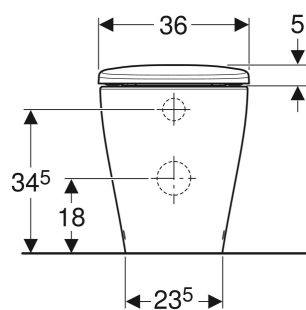

Set vaso a pavimento a cacciata Geberit Selnova Premium a filo parete, scarico orizzontale o verticale, fissaggio nascosto, Rimfree, con sedile del vaso

DESTINAZIONI D'USO

- Per cassette di risciacquo da incasso
- Per passo rapido

PROPRIETÀ

- Vaso a cacciata
- A pavimento
- A filo parete
- Vaso senza bordo di risciacquo con tecnologia di risciacquo Rimfree
- Risciacquo con 4 l
- Scarico orizzontale o verticale

- Fissaggio nascosto
- Sedile del vaso in duroplast
- Coperchio del vaso avvolgente

DATI TECNICI

Materiale Vetrochina
 Regolabile in altezza No

MATERIALE IN DOTAZIONE

- Vaso
- Sedile del vaso
- Materiale di fissaggio

ACCESSORI

- Set di allacciamento Geberit per vaso a pavimento
- Curva tecnica 90° Geberit

INFO

- Da completare con curva di allacciamento scarico art. no. 131.015.11.1 (interasse scarico da 50 a 105mm)
- Sedile standard non ammortizzato incluso nel set
- Compatibile con elemento aggiuntivo Geberit AquaClean Tuma
- Risciacquo tasto grande a 4 litri