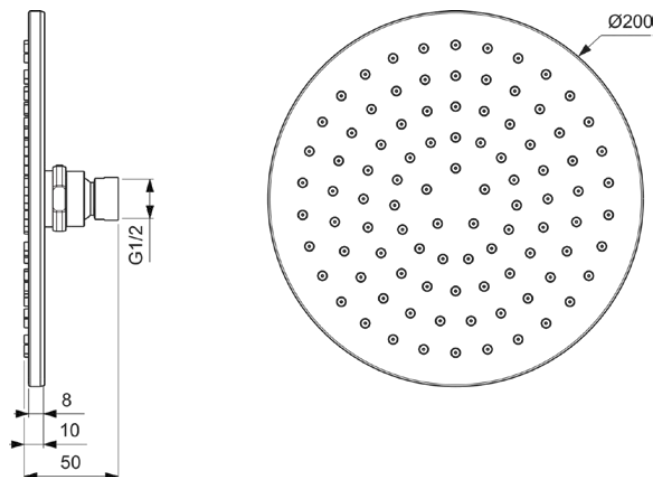

IDEALRAIN

B9442AA

IDEALRAIN | Soffione doccia 200x50x200 mm con finiture cromato, 12 l/min (3 bar) | Ugelli facili da pulire, Soffione in metallo

Immagine & disegno

Informazioni generali

Categoria di prodotto:	Soffioni doccia
Sotto categoria di prodotto:	Soffione doccia
Brand:	Ideal Standard
Nome Collezione:	IDEALRAIN
Colour:	AA - Cromato
Finitura della superficie:	lucido
Altezza (mm):	200
Larghezza (mm):	200
Lunghezza / Profondità (mm):	50
Peso netto (Kg):	0.80
Codice EAN:	3800861023890

Soffione tondo in metallo cromato. Riduttore di portata a 12 l/min. Spessore 8 mm. Attacco standard G1/2" con giunto orientabile. Ugelli facili da pulire per prevenire l'accumulo di calcare. Getto di erogazione ad alta performance.

Specifiche di prodotto

Modalità getto regolabile:	No
Angolo getto regolabile:	Si
Quantità di tipi di getto:	1
Codice colore:	AA
Descrizione colore:	cromato
Ugelli facili da pulire:	Si
Materiale:	Metallo
Portata massima a 3 bar (l):	12
Portata massima a 3 bar (l) per tutte le uscite:	12
Portata massima a 3 bar (l) per il soffione:	12
Tecnologia PVD:	No
Smartshine:	Si
Tipologia finitura:	cromato
Finitura della superficie:	lucido
Soffione orientabile:	Si

IDEALRAIN

B9442AA

IDEALRAIN | Soffione doccia 200x50x200 mm con finiture cromato, 12 l/min (3 bar) | Ugelli facili da pulire, Soffione in metallo

Specifiche di prodotto

Tipologie getto (i):	Pioggia
Risparmio idrico:	No
Con valvola di non ritorno:	No
Con limitatore di flusso:	No
Con braccio doccia:	No