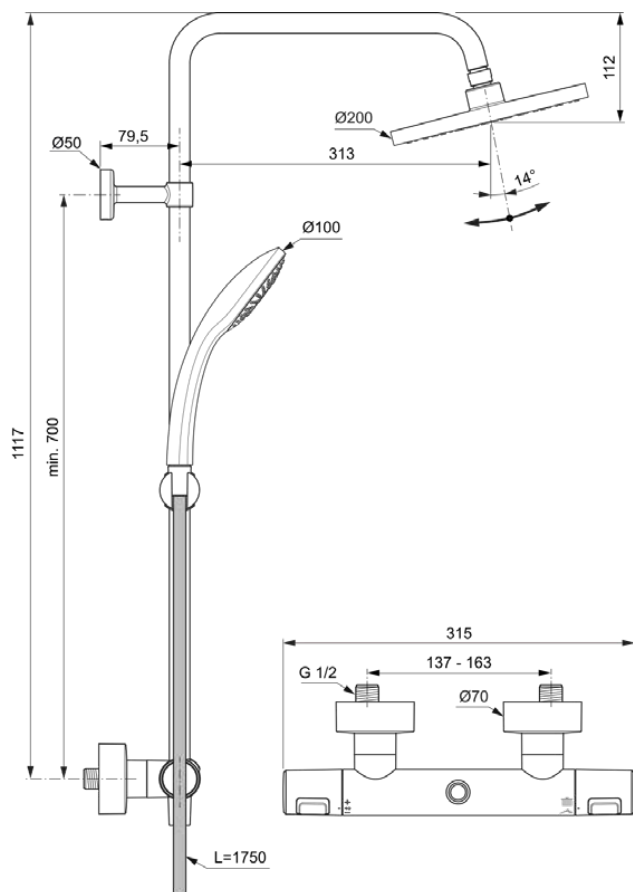

Asta murale in metallo Ø21 mm, altezza massima dal centro del raccordo 1117 mm, soffione in ABS Ø200 mm, supporto doccetta con scorrimento a pressione, doccetta Idealrain Ø100 mm ad 1 funzione, tubo flessibile Idealflex liscio ed antitorsione da 1750 mm. Termostatico esterno doccia con uscita acqua sia inferiore che superiore, cartuccia FirmaFlow® Therm, raccordi ad S da 1/2", regolabili per interasse da 137 mm a 163 mm. Nuovo corpo da 41 mm. Dotato di tecnologia Cool Body che garantisce protezione da eventuali scottature, tasto EKO per riduzione della portata d'acqua al 50% e blocco della temperatura a 40°.

Prodotti inclusi

B9402XG:	IDEALRAIN | Doccetta a 1 funzione 100x245.5 mm con finiture nero, 8 l/min (3 bar)
BE175XG:	IDEALRAIN | Tubo doccia 1750 mm con finiture nero
A861378XG:	MULTI SUITES - SPARE PARTS | Soffione doccia con finiture nero

Caratteristiche

	Funzione termostatica		Risparmio idrico ed energetico
	Tecnologia Cool Body		Arresto di sicurezza

Download

- [EPD](#)
- [Declaration of Conformity](#)
- [Installation Guide](#)
- [Spare Parts List](#)

Standard di prodotto & certificazioni

Certificazioni:	EN 1111
Nome del certificato ACS:	21 ACC LY 488_809