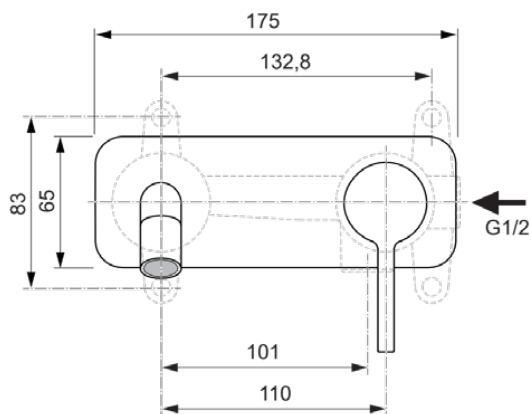

## A7380A5

JOY | Miscelatore lavabo a parete 175x105.5 mm, 180 mm Sporgenza della bocca di erogazione con finiture magnetic grey, Kit 1 required (A1313), 5 l/min (3 bar), senza scarico | Aeratore nascosto, WRAS, FirmaFlow, Tecnologia PVD

### Informazioni generali

Categoria di prodotto:	Miscelatori lavabi
Sotto categoria di prodotto:	Miscelatore lavabo a parete
Brand:	Ideal Standard
Nome Collezione:	JOY
Designer:	Palomba Serafini Associati
Colore:	A5 - Magnetic Grey
Finitura della superficie:	Opaco
Altezza (mm):	105.5
Larghezza (mm):	175
Metodo di fissaggio:	Kit 1 necessario
Kit da corpo incasso consigliato:	A1313
Peso netto (Kg):	1.12
Codice EAN:	3800861087311