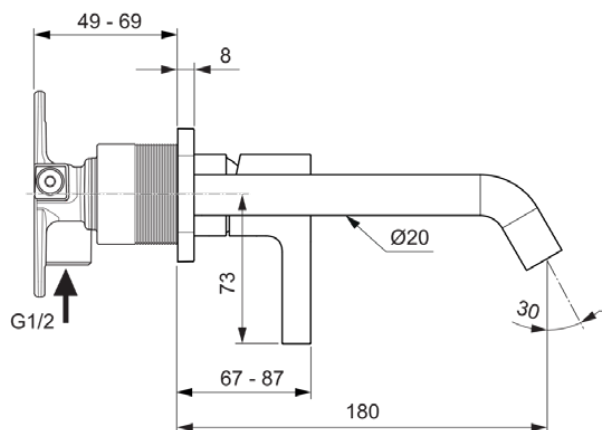

JOY

A7380A5

JOY | Miscelatore lavabo a parete 175x105.5 mm, 180 mm Sporgenza della bocca di erogazione con finiture magnetic grey, Kit 1 required (A1313), 5 l/min (3 bar), senza scarico | Aeratore nascosto, WRAS, FirmaFlow, Tecnologia PVD

Immagine & disegno

Informazioni generali

Categoria di prodotto:	Miscelatori lavabi
Sotto categoria di prodotto:	Miscelatore lavabo a parete
Brand:	Ideal Standard
Nome Collezione:	JOY
Designer:	Palomba Serafini Associati
Colore:	A5 - Magnetic Grey
Finitura della superficie:	Opaco
Altezza (mm):	105.5
Larghezza (mm):	175
Metodo di fissaggio:	Kit 1 necessario
Kit da corpo incasso consigliato:	A1313
Peso netto (Kg):	1.12
Codice EAN:	3800861087311

È dotato di bocca di erogazione fissa, aeratore slim M16,5x1 con portata massima 5 l/min e cartuccia FirmaFlow® da 28 mm. Il miscelatore lavora con corpo ad incasso A1313NU da ordinare separatamente.

Caratteristiche

Aeratore nascosto

WRAS

FirmaFlow

Tecnologia PVD

Download

- [Declaration of Conformity](#)
- [Installation Guide](#)
- [Spare Parts List](#)

Standard di prodotto & certificazioni

Certificazioni:	EN 248 | DIN 4109-1 | EN 200
Nome del certificato WRAS:	2201005
Nome del certificato ACS:	24 ACC LY 188

Specifiche di prodotto

Quantità di piastre:	1
Numero di maniglie:	1
Tecnologia BlueStart:	No
Codice colore:	A5
Descrizione colore:	magnetic grey
Tecnologia Cool Body:	No
Tecnologia Easy-Fix:	No
Cartuccia FirmaFlow:	Sì
Posizione della maniglia:	Davanti
Con occhiello per catena:	No