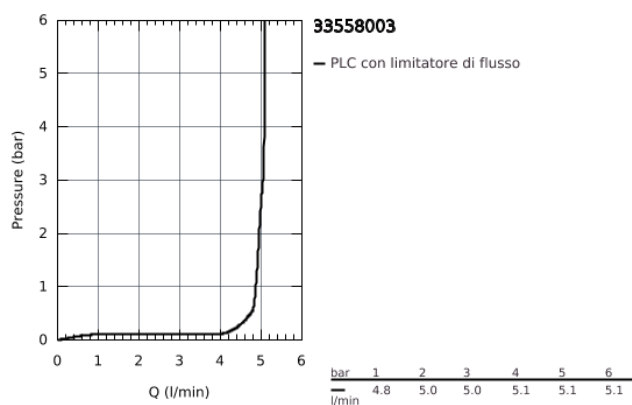

33 558 003 **EUROSTYLE MISCELATORE MONOCOMANDO  
PER LAVABO  
TAGLIA S**

33 558 003 **EUROSTYLE MISCELATORE MONOCOMANDO  
PER LAVABO  
TAGLIA S**

**PARTI DI RICAMBIO**

- 1: New leva Estyle aperta (Ordine n. 46938000)
- 2: cappuccio (Ordine n. 46492000)
- 3: raccordo a vite (Ordine n. 46460000)
- 4: CARTUCCIA 35mm (Ordine n. 46374000)
- 5: astina saltarello Eurostyle C (Ordine n. 46739000)
- 6: mousseur limitatore x Ecube (Ordine n. 48159000)
- 7: collegamento filettato opposto (Ordine n. 46671000)
- 8: SCARICO 1.1/4" (Ordine n. 28910000)
- 8.1: tappo (Ordine n. 07182000)
- 8.2: asta dell'eccentrico (Ordine n. 07052000)
- 9: asta dell'eccentrico (Ordine n. 07341000)\*
- 10: chiave a tubo (Ordine n. 19332000)\*
- 11: chiave di montaggio (Ordine n. 19017000)\*