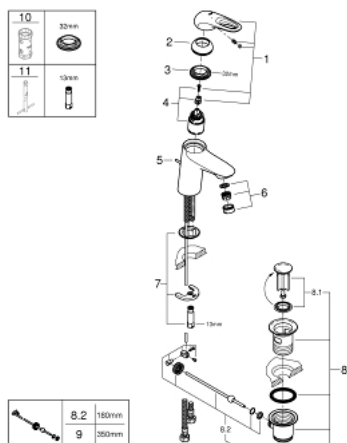

33 558 003 **EUROSTYLE MISCELATORE MONOCOMANDO  
PER LAVABO  
TAGLIA S**

33 558 003 **EUROSTYLE MISCELATORE MONOCOMANDO  
PER LAVABO  
TAGLIA S**

**PARTI DI RICAMBIO**

- 1: New leva Estyle aperta (Ordine n. 46938000)
- 2: cappuccio (Ordine n. 46492000)
- 3: raccordo a vite (Ordine n. 46460000)
- 4: CARTUCCIA 35mm (Ordine n. 46374000)
- 5: astina saltarello Eurostyle C (Ordine n. 46739000)
- 6: mousseur limitatore x Ecube (Ordine n. 48159000)
- 7: collegamento filettato opposto (Ordine n. 46671000)
- 8: SCARICO 1.1/4" (Ordine n. 28910000)
- 8.1: tappo (Ordine n. 07182000)
- 8.2: asta dell'eccentrico (Ordine n. 07052000)
- 9: asta dell'eccentrico (Ordine n. 07341000)\*
- 10: chiave a tubo (Ordine n. 19332000)\*
- 11: chiave di montaggio (Ordine n. 19017000)\*