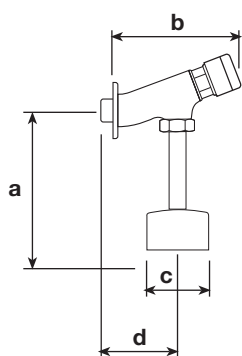

MAGIC

Angle tap with brass pipe Ø 14 automatic flow 7 l/min. supplied for about 6 sec.

R 00730
MINIMAGIC
erogazione per circa 6 secondi
portata regolabile.
MINIMAGIC
adjustable flow
supplied for about 6 sec.

R 00737
MINIMAGIC
Orinatoio incasso piastra in acciaio inox
MINIMAGIC
recessed urinal stainless steel plate

RUBINETTI TEMPORIZZATI PER ORINATOIO

TIMED TAPS FOR URINAL

CODICE	mm a	mm b	mm c	mm d	NOTE
R 730	290	110	Ø 50	35	MAGIC – rubinetto a squadra Ø 1/2" per orinatoio comando a pulsante completo di rosetta mm. 56, con dispositivo automatico di portata per una erogazione costante di 7 litri/minuto da 0,5 a 9 bar, erogazione per circa 6 secondi. Cartuccia in ottone con spillo e filtri inox. In dotazione tubetto di scarico mm. 250, dado e campana in ottone lucidato e cromato With drain pipe Ø 14 – flow rate 7 l/min. – opening time about 6 sec.

R 00 730	270	115	Ø 50	53	MINIMAGIC – rubinetto a squadra Ø 1/2" per orinatoio, comando a pulsante completo di rosetta mm. 56, con portata regolabile fino ad un consumo minimo di 4 litri/minuto, tempo di apertura circa 6 secondi con cartuccia in ottone e spillo inox. Corpo inclinato per facilitare il movimento della mano per l'apertura. In dotazione tubetto di scarico mm. 250, dado e campana in ottone lucidato e cromato With drain pipe Ø 14 – adjustable flow rate till 4 l/min. – opening time about 6 sec.
----------	-----	-----	------	----	--

R 737	35÷65	72	117		MAGIC – rubinetto incasso per orinatoio Ø 1/2" comando a pulsante – completo di piastra regolabile in ottone lucidato e cromato Ø 117 – con dispositivo automatico di portata per una erogazione costante di 7 litri/minuto da 0,5 a 9 bar, erogazione per circa 6 secondi. Cartuccia in ottone con spillo e filtri inox. In dotazione protezione per le opere di muratura Recessed tap for urinal – flow rate 7 l/min. – opening time about 6 sec.
-------	-------	----	-----	--	--