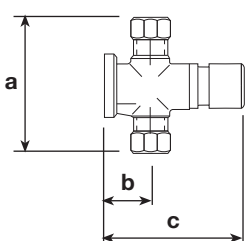

R 736	115	35	120		MAGIC – rubinetto esterno per orinatoio, fissaggio a parete con tassello Ø 8, completo di dado cromato e ogiva in teflon per tubi rame 10x12 e con rosone Ø 50. Dispositivo automatico di portata per una erogazione costante di 7 litri/minuto da 0,5 a 9 bar, erogazione per circa 6 secondi. Cartuccia autopulente in ottone con filtri inox External tap urinal 7 l/min. – time about 6 sec.