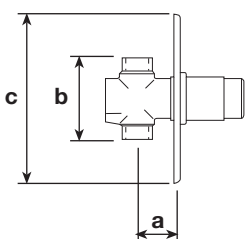

R 00737
MINIMAGIC
Orinatoio incasso piastra in acciaio inox
MINIMAGIC
recessed urinal stainless steel plate

RUBINETTI TEMPORIZZATI PER ORINATOIO

TIMED TAPS FOR URINAL

CODICE	mm a	mm b	mm c	mm d	NOTE
R 730	290	110	Ø 50	35	MAGIC – rubinetto a squadra Ø 1/2" per orinatoio comando a pulsante completo di rosetta mm. 56, con dispositivo automatico di portata per una erogazione costante di 7 litri/minuto da 0,5 a 9 bar, erogazione per circa 6 secondi. Cartuccia in ottone con spillo e filtri inox. In dotazione tubetto di scarico mm. 250, dado e campana in ottone lucidato e cromato With drain pipe Ø 14 – flow rate 7 l/min. – opening time about 6 sec.

R 072					Solo tubetto di scarico per orinatoio – Ø 14 lunghezza 250 mm. rame ricotto cromato - completo di dado e campana Ø 50 in ottone lucidato e cromato Only drain pipe Ø 14
-------	--	--	--	--	--

R 00 730	270	115	Ø 50	53	MINIMAGIC – rubinetto a squadra Ø 1/2" per orinatoio, comando a pulsante completo di rosetta mm. 56, con portata regolabile fino ad un consumo minimo di 4 litri/minuto, tempo di apertura circa 6 secondi con cartuccia in ottone e spillo inox. Corpo inclinato per facilitare il movimento della mano per l'apertura. In dotazione tubetto di scarico mm. 250, dado e campana in ottone lucidato e cromato With drain pipe Ø 14 – adjustable flow rate till 4 l/min. – opening time about 6 sec.
----------	-----	-----	------	----	--

R 737	35÷65	72	117		MAGIC – rubinetto incasso per orinatoio Ø 1/2" comando a pulsante – completo di piastra regolabile in ottone lucidato e cromato Ø 117 – con dispositivo automatico di portata per una erogazione costante di 7 litri/minuto da 0,5 a 9 bar, erogazione per circa 6 secondi. Cartuccia in ottone con spillo e filtri inox. In dotazione protezione per le opere di muratura Recessed tap for urinal – flow rate 7 l/min. – opening time about 6 sec.
-------	-------	----	-----	--	--