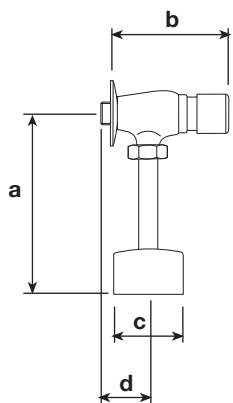

MAGIC

Angle tap with brass pipe Ø 14 automatic flow 7 l/min. supplied for about 6 sec.

R 00730
MINIMAGIC
erogazione per circa 6 secondi
portata regolabile.
MINIMAGIC
adjustable flow
supplied for about 6 sec.

R 00737
MINIMAGIC
Orinatoio incasso piastra in acciaio inox
MINIMAGIC
recessed urinal stainless steel plate

RUBINETTI TEMPORIZZATI PER ORINATOIO

TIMED TAPS FOR URINAL

CODICE	mm a	mm b	mm c	mm d	NOTE
R 730	290	110	Ø 50	35	MAGIC – rubinetto a squadra Ø 1/2" per orinatoio comando a pulsante completo di rosetta mm. 56, con dispositivo automatico di portata per una erogazione costante di 7 litri/minuto da 0,5 a 9 bar, erogazione per circa 6 secondi. Cartuccia in ottone con spillo e filtri inox. In dotazione tubetto di scarico mm. 250, dado e campana in ottone lucidato e cromato With drain pipe Ø 14 – flow rate 7 l/min. – opening time about 6 sec.

R 00 730	270	115	Ø 50	53	MINIMAGIC – rubinetto a squadra Ø 1/2" per orinatoio, comando a pulsante completo di rosetta mm. 56, con portata regolabile fino ad un consumo minimo di 4 litri/minuto, tempo di apertura circa 6 secondi con cartuccia in ottone e spillo inox. Corpo inclinato per facilitare il movimento della mano per l'apertura. In dotazione tubetto di scarico mm. 250, dado e campana in ottone lucidato e cromato With drain pipe Ø 14 – adjustable flow rate till 4 l/min. – opening time about 6 sec.
----------	-----	-----	------	----	--

R 737	35÷65	72	117		MAGIC – rubinetto incasso per orinatoio Ø 1/2" comando a pulsante – completo di piastra regolabile in ottone lucidato e cromato Ø 117 – con dispositivo automatico di portata per una erogazione costante di 7 litri/minuto da 0,5 a 9 bar, erogazione per circa 6 secondi. Cartuccia in ottone con spillo e filtri inox. In dotazione protezione per le opere di muratura Recessed tap for urinal – flow rate 7 l/min. – opening time about 6 sec.
-------	-------	----	-----	--	--