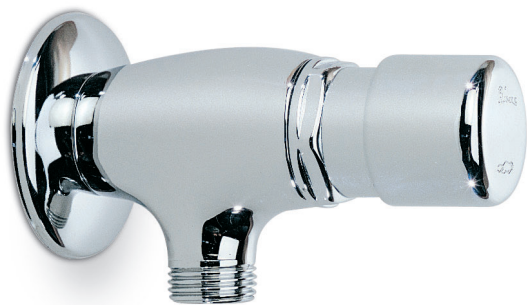

RUBINETTI TEMPORIZZATI PER ORINATOIO

TIMED TAPS FOR URINAL

TEMPORIZZATI - TIMED

R 730

MAGIC

Rubinetto per orinatoio completo di rosetta Ø 56 e tubo di scarico Ø 14 erogazione per circa 6 secondi portata automatica 7 litri/minuto.

MAGIC

Angle tap with brass pipe Ø 14 automatic flow 7 l/min. supplied for about 6 sec.

R 00730
MINIMAGIC
erogazione per circa 6 secondi
portata regolabile.
MINIMAGIC
adjustable flow
supplied for about 6 sec.

R 3730
UNIQUE
mod. depositato comando di apertura facilitato erogazione per circa 6 secondi portata regolabile.
UNIQUE
patented facilitated control adjustable flow
supplied for about 6 sec.

R 737
MAGIC
Rubinetto orinatoio incasso piastra in ottone cromato erogazione per circa 6 secondi portata automatica 7 litri/minuto.
Recessed urinal tap, chrome brass plate automatic flow 7 l/min. supplied for about 6 sec.

R 00737
MINIMAGIC
Orinatoio incasso piastra in acciaio inox
MINIMAGIC
recessed urinal stainless steel plate

RUBINETTI TEMPORIZZATI PER ORINATOIO

TIMED TAPS FOR URINAL

CODICE	mm a	mm b	mm c	mm d	NOTE
R 730	290	110	Ø 50	35	MAGIC – rubinetto a squadra Ø 1/2" per orinatoio comando a pulsante completo di rosetta mm. 56, con dispositivo automatico di portata per una erogazione costante di 7 litri/minuto da 0,5 a 9 bar, erogazione per circa 6 secondi. Cartuccia in ottone con spillo e filtri inox. In dotazione tubetto di scarico mm. 250, dado e campana in ottone lucidato e cromato With drain pipe Ø 14 – flow rate 7 l/min. – opening time about 6 sec.