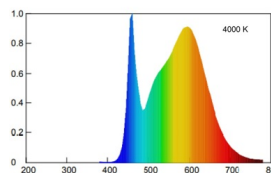

StripLED High Standard

STRIP LED HS 14W IP20 4K

StripLED 24V

Codice ordine 56601

EAN 8002219744067

Specifiche tecniche

Potenza assorbita	14 W
Tipo di tensione di alimentazione	DC
Temperatura ambiente (min)	-20 °C
Temperatura ambiente (max)	45 °C
CCT tonalità luce	4000 K
Numero LED	120
Numero LED/metro	120,00
Rischio fotobiologico	RG0
Watt/metro	14 W/m
Angolo fascio luminoso	120 °
Stabilità colore	SDCM6
Consumo (1000h)	14 KWh
CRI Resa cromatica	>80
Dimmerabile	Si
Efficienza	120 lm/W
Classe di efficienza energetica sorgente luminosa	E
Codice Eprel	637871
Fattore di potenza	1
Vita	35000 h
Flusso sorgente luminosa	1680 lm
Flusso per metro	1680 lm/m
Flusso luminoso L70B50	15000 h
Tensione alimentazione (DC)	24 Vdc

Specifiche meccaniche

Altezza	2 mm
Lunghezza	5000 mm
Larghezza	8 mm
Lunghezza di taglio Strip	50 mm
Grado di protezione IP	IP20

Certificati e normative

UK SI 2021 No. 1095, EN 62471:2008, EN 60598-2-20:2015 + AC:2017-01, EN IEC 60598-1:2021, EN IEC 63000:2018, EN 62493:2010, EN 61000-3-3:2013, REG. 2019/2020(EU), EN IEC 55015:2019 + A11:2020, EN IEC 61000-3-2 :2019

Accessori