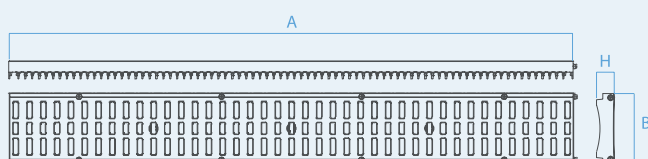

Fermo di fissaggio
FERMO13-01

1. GRATING + ACCESSORIES FOR CHANNEL DRAIN "NOR" Manufactured by GRUPPO STAMPLAST. The galvanized grating for "NOR" channel have a modern and functional design, combining good strength with low weight. Material:
2. ABS locking component FERMO13-01.
   - Galvanized steel grating GC13X100-05.
   - Stainless steel AISI 304 grating GC13X100-05AA - UV Stabilized
   - Polypropylene Copolymer grating GC13X100-08, GC13X100-09, GC13X100-08A and GC13X100-09A.
3. GRILLE + ACCESSOIRES CANIVEAU "NOR"
4. REJILLA + ACESORIOS CANALETA INDIVIDUAL "NOR"

A 15

COLORI / COLORS

SCHEDA ORDINE PRODOTTO / PRODUCT ORDER DATA SHEET

COD.	MOD.*					
FERMO13-01	Fermo 13x100 (blister 50 pz)	●	300	--	100x120x220	0,042 kg/pz
GC13X100-05	Griglia Zincata	●	1	640	100x120x110	1,195 kg/pz
GC13X100-05AA	Griglia Inox	●	1	640	100x120x110	1,338 kg/pz
GC13X100-08	Griglia PP Pesante	●	1	315	100x120x140	1,361 kg/pz
GC13X100-09	Griglia PP Pesante	●	1	315	100x120x140	1,734 kg/pz
GC13X100-08A	Griglia Polipropilene	●	1	315	100x120x140	0,816 kg/pz
GC13X100-09A	Griglia Polipropilene	●	1	315	100x120x140	1,080 kg/pz

*MEASURES IN CENTIMETERS

SCHEDA TECNICA PRODOTTO / TECHNICAL SHEET

MOD.*	A*	B*	H*	Classe di carico / Load class
Griglia Zincata	100	12,8	2,1	A15**
Griglia Inox	100	12,8	2,1	A15**
Griglia PP Pesante	99,5	12,6	3,2	A15
Griglia Polipropilene	99,5	12,6	3,2	--

*MEASURES IN CENTIMETERS **ONLY FOR 12/10 THICKNESS

Lato inferiore griglia in polipropilene pesante