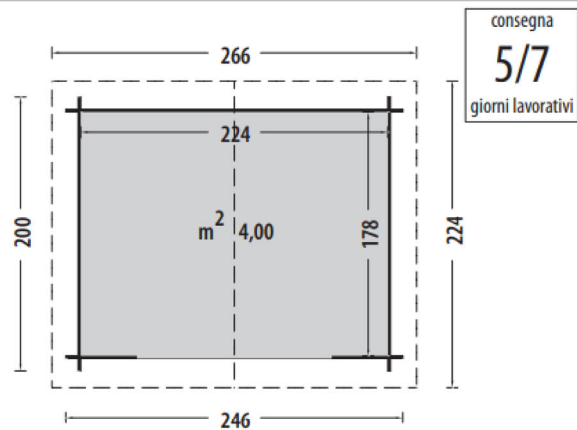

Sara 246x200

Optional consigliati:

Guaina ardesiata n. 1 rotolo

Tegole canadesi n. 4 confez.

Impregnante n. 2 confezioni

Kit grondaia B

Pavimento con perline in abete grezzo

Art. No AC/CASSARA

Abete grezzo non trattato

Tipologia costruttiva		blockhouse
Porta doppia con serratura	cm	142x171h
Scarico con sponda idraulica		escluso
Dimensione e peso lordo imballo	cm	275x120x41, kg 300