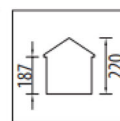

Sara 246x200

Optional consigliati:

Guaina ardesiata n. 1 rotolo

Tegole canadesi n. 4 confez.

Impregnante n. 2 confezioni

Kit grondaia B

Pavimento con perline in abete grezzo

Art. No AC/CASSARA

Abete grezzo non trattato

Tipologia costruttiva		blockhouse
Porta doppia con serratura	cm	142x171h
Scarico con sponda idraulica		escluso
Dimensione e peso lordo imballo	cm	275x120x41, kg 300