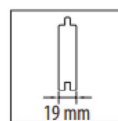

Abete grezzo non trattato

Tipologia costruttiva		blockhouse
Porta doppia con serratura	cm	142x171h
Scarico con sponda idraulica		escluso
Dimensione e peso lordo imballo	cm	275x120x41, kg 300