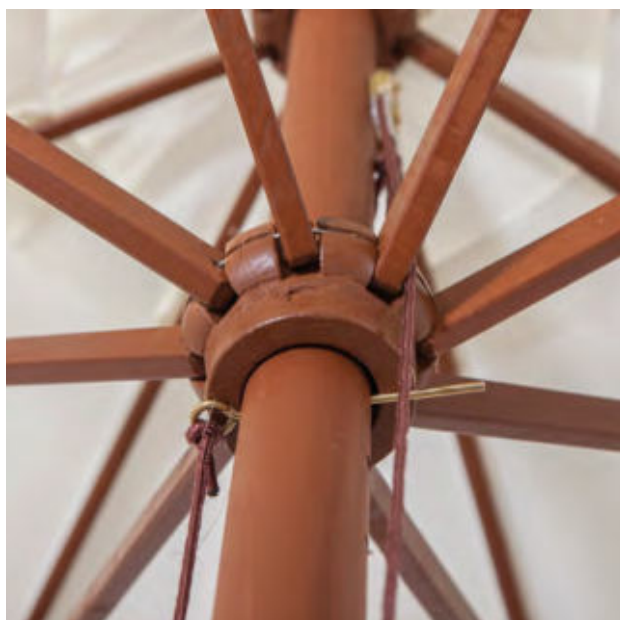

VERDE 3X4 M
PALO Ø 48 MM
8 STECCHE
COD. 781/2V