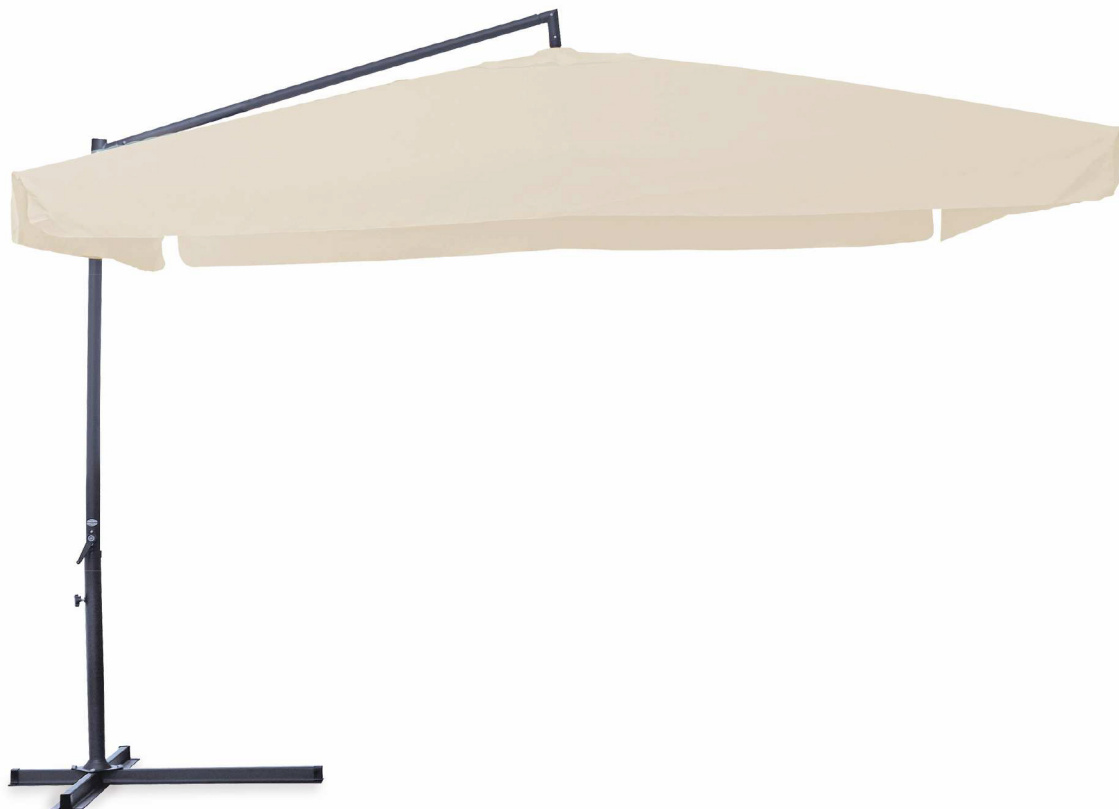

OMBRELLONE 3X3X3H M

OMBRELLONE

CARATTERISTICHE DEL PRODOTTO:

Ombrellone quadro color ecru' con braccio laterale

Struttura in acciaio color antracite

Palo in acciaio di Ø 4,8 cm

Copertura in poliestere ecru' impermeabile di 180gr/m2

Misura: 3x3 m x 3h m, peso 14 kg

Dotato di 8 stecche in acciaio 12x22 mm a supporto della copertura

Dotato di manovella per apertura e chiusura

Completo di apertura per sfogo aria

Prodotto confezionato in un unico cartone 220x24x16 cm, peso 16 kg