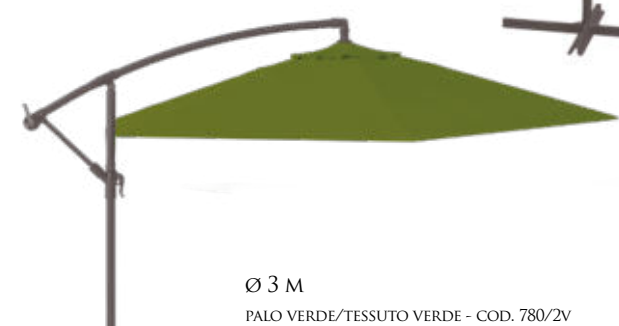

Ø 3 M
PALO NERO/ TESSUTO ARANCIONE - COD. 780/2A

Ø 3 M
PALO TORTORA/TESSUTO TORTORA - COD. 780/2T

OMBRELLONE A BRACCIO

- OMBRELLONE A BRACCIO DISPONIBILE IN DUE MISURE: Ø 3 M E RETTANGOLARE 2X3 M
- STRUTTURA IN METALLO VERNICIATO
- PALO Ø 42/48 MM - 6 STECCHE
- COPERTURA IN POLIESTERE DA 160 GR/MQ
- APPOGGIO A CROCE PER INSERIMENTO PIASTRE
- COLORI: VERDE, ARANCIONE, ECRU, TORTORA
- CONFEZIONE: SCATOLA DI CARTONE

ARTICOLO				IMBALLO	
COD.	EAN 8004944	M	COLORE	PZ	CM
780/2A	112210	Ø3XH. 2.4	ARANCIONE	1	183X28X14
780/2T	112227	Ø3XH. 2.4	TORTORA	1	183X28X14
780/2V	502677	Ø3XH. 2.4	VERDE	1	183X28X14
780/2E	502660	Ø3XH. 2.4	ECRU	1	183X28X14
780E	897803	2X3XH. 2.4	ECRU	1	188X28X15

Ø 3 M
PALO VERDE/TESSUTO VERDE - COD. 780/2V

Ø 3 M
PALO TORTORA/TESSUTO ECRU- COD. 780/2E

2X3 M (RETTANGOLARE)
PALO TORTORA/TESSUTO ECRU - COD. 780E