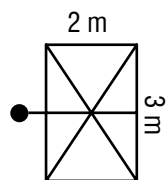

Ø 3 M
PALO NERO/ TESSUTO ARANCIONE - COD. 780/2A

Ø 3 M
PALO TORTORA/TESSUTO TORTORA - COD. 780/2T

OMBRELLONE A BRACCIO

- OMBRELLONE A BRACCIO DISPONIBILE IN DUE MISURE: Ø 3 M E RETTANGOLARE 2X3 M
- STRUTTURA IN METALLO VERNICIATO
- PALO Ø 42/48 MM - 6 STECCHE
- COPERTURA IN POLIESTERE DA 160 GR/MQ
- APPOGGIO A CROCE PER INSERIMENTO PIASTRE
- COLORI: VERDE, ARANCIONE, ECRU, TORTORA
- CONFEZIONE: SCATOLA DI CARTONE

ARTICOLO				IMBALLO	
COD.	EAN 8004944	M	COLORE	PZ	CM
780/2A	112210	Ø3XH. 2.4	ARANCIONE	1	183X28X14
780/2T	112227	Ø3XH. 2.4	TORTORA	1	183X28X14
780/2V	502677	Ø3XH. 2.4	VERDE	1	183X28X14
780/2E	502660	Ø3XH. 2.4	ECRU	1	183X28X14
780E	897803	2X3XH. 2.4	ECRU	1	188X28X15

Ø 3 M
PALO VERDE/TESSUTO VERDE - COD. 780/2V

Ø 3 M
PALO TORTORA/TESSUTO ECRU- COD. 780/2E

2X3 M (RETTANGOLARE)
PALO TORTORA/TESSUTO ECRU - COD. 780E