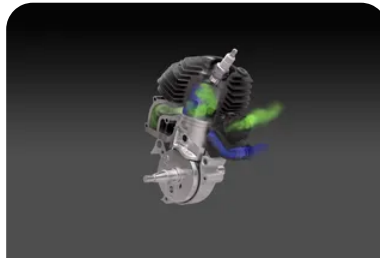

Potente ed efficiente motore X-Torq®

Il potente motore X-Torq® riduce le emissioni fino al 75% e aumenta la produttività del 20%

[Vedi tutto](#)