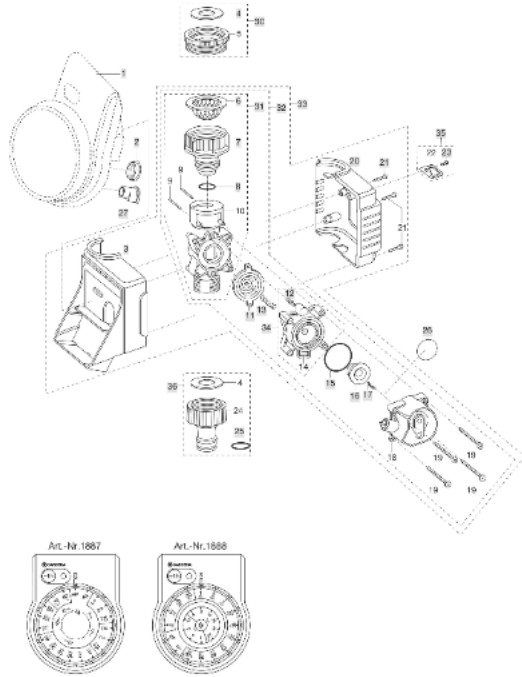

Vai alle domande frequenti >

Manuali

Qui puoi trovare tutti i manuali relativi ai prodotti.

Vai ai manuali >

PARTI DI RICAMBIO

Computer per irrigazione EasyPlus

[View / print technical drawing](#)

1 Centralina

Codice prodotto 01815-00.614.00

7 Raccordo F1"

Codice prodotto 01210-00.600.61

8 O-Ring 18,4x2,7

Codice prodotto 00964-00.505.04

11 MEMBRANA

Codice prodotto 01815-00.720.00

12 Ugello di controllo

Codice prodotto 18300-00.600.16

26 Foglio 50, tondo

Codice prodotto 01815-00.610.38

27 Coperchio gomma

Codice prodotto 01860-00.610.36

30 ADATTATORE

Codice prodotto 18264-00.500.00

31 Corpo valvola