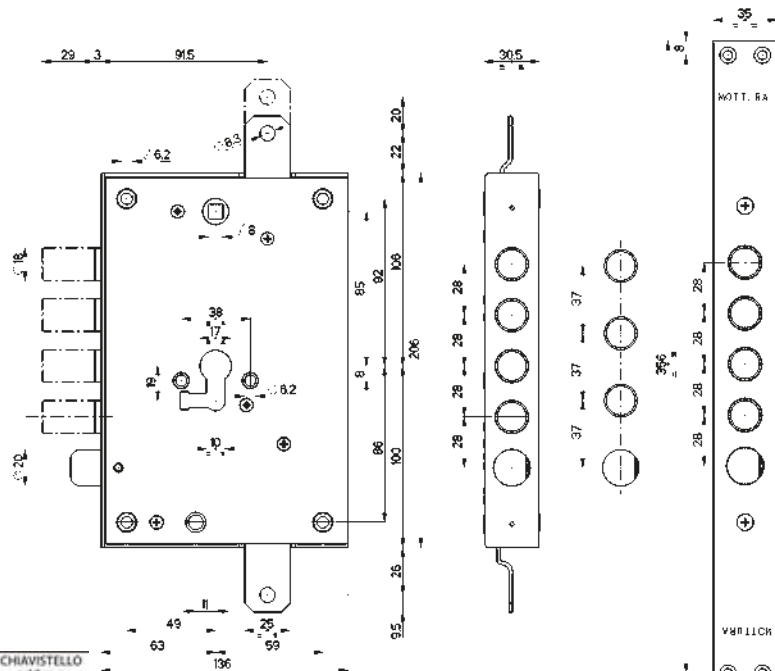

85.571

**MADE
IN
ITALY**

Disponibili con Attacchi laterali / chiavistelli allungati (vedi inizio capitolo)

Caratteristiche

Variazioni interessi:/28 -/37

- Laterale e Triplice
- Entrata cilindro e maniglia mm 63
- Chiavistelli tondi Ø mm 18 con corsa mm 29
- Tutti gli articoli sono forniti destri e sinistri (specificare nell'ordine)

SI RACCOMANDA di utilizzare cilindri di sicurezza CHAMPIONS

AD APPLICARE	Prezzo €	Prezzo €	AD INFILARE
	<p>85.571...N 85.771...N</p>		
	..N Dotazione base		
	..B Leva rinforzo su chiavistelli		
	..T Bloccaggio antieffrazione		
	..Q Rinforzo su chiavistelli+Antieffrazione (B+T)		
	<p>Triplice con mezzo giro per cilindro Mezzo giro Ø 20 azionato da cilindro e maniglia \square8. Mezzo giro Reversibile Corsa aste mm 20 - L'articolo viene fornito destro o sinistro (specificare nell'ordine) I cilindri, i rinforzi e gli altri accessori NON sono compresi</p>		
	<p>85.582...N 85.782...N</p>		
	..N Dotazione base		
	..B Leva rinforzo su chiavistelli		
	..T Bloccaggio antieffrazione		
	..Q Rinforzo su chiavistelli+Antieffrazione (B+T)		
	<p>Laterale per cilindro L'articolo viene fornito destro o sinistro (specificare nell'ordine) I cilindri, i rinforzi e gli altri accessori NON sono compresi</p>		
	<p>85.583...N 85.783...N</p>		
	..N Dotazione base		
	..B Leva rinforzo su chiavistelli		
	..T Bloccaggio antieffrazione		
	..Q Rinforzo su chiavistelli+Antieffrazione (B+T)		
	<p>Triplice per cilindro Corsa aste mm 20 L'articolo viene fornito destro o sinistro (specificare nell'ordine) I cilindri, i rinforzi e gli altri accessori NON sono compresi</p>		