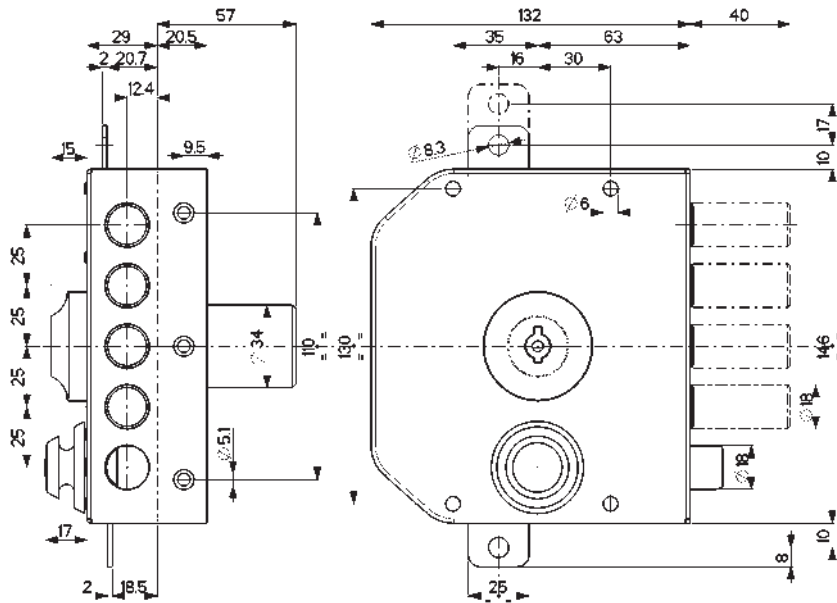

30.630

MADE
IN
ITALY

Caratteristiche

- Laterali, tripli o quintuplici
- Entrata chiave mm 63
- Corsa chiavistelli mm 40
- Pompa-cilindro esterna mm 50 per lunghezze diverse vedere fine capitolo.
- Apertura interna con chiave o pomolo
- Pompa-cilindro singola o doppia
- Tutti gli articoli sono forniti destri e sinistri (specificare nell'ordine)
- Finiture: Verniciata

Dotazione di serie:

Laterali - art. 30600/601/602/610/611/612

- n. 3/5 chiavi
- n. 1 mostrina art. 95148/N
- n. 1 ferrogliera art. 94122
- viti e minuteria

Tripli - art. 30620/621/622/630/631/632

Quintuplici - art. 30640/641/642/650/651/652

PER ORDINI AGGIUNGERE AL CODICE ARTICOLO
"A" PER CHAMPIONS® C10
"B" PER CHAMPIONS® C28PLUS (specific. q.tà chiavi)

30.600...		Prezzo €					
		Finitura		C 10		C28PLUS	
		Pompa Ø30	Pompa Ø34	Pompa Ø30	Pompa Ø34	Pompa Ø30	Pompa Ø34
		Verniciata 3ch.					
Verniciata 5ch.							
Laterale Apertura interna con chiave - Pompa/cilindro esterna							
30.601...		Prezzo €					
		Finitura		C 10		C28PLUS	
		Pompa Ø30	Pompa Ø34	Pompa Ø30	Pompa Ø34	Pompa Ø30	Pompa Ø34
		Verniciata 3ch.					
Verniciata 5ch.							
Laterale Apertura interna con pomolo - Pompa/cilindro esterna							
30.602...		Prezzo €					
		Finitura		C 10		C28PLUS	
		Pompa Ø30	Pompa Ø34	Pompa Ø30	Pompa Ø34	Pompa Ø30	Pompa Ø34
		Verniciata 3ch.					
Verniciata 5ch.							
Laterale Apertura interna con chiave cifrata - Doppia pompa esterna/interna							