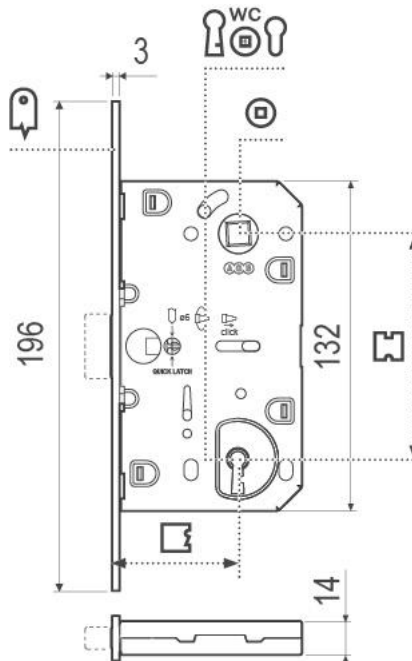

Serratura a movimento magnetico particolarmente indicata per porte interne dal design moderno e dalle linee essenziali. Polaris 2XT si distingue per la straordinaria silenziosità in chiusura e la precisione negli accoppiamenti meccanici che trasmettono una piacevole sensazione di fluidità dei movimenti della maniglia e della chiave.