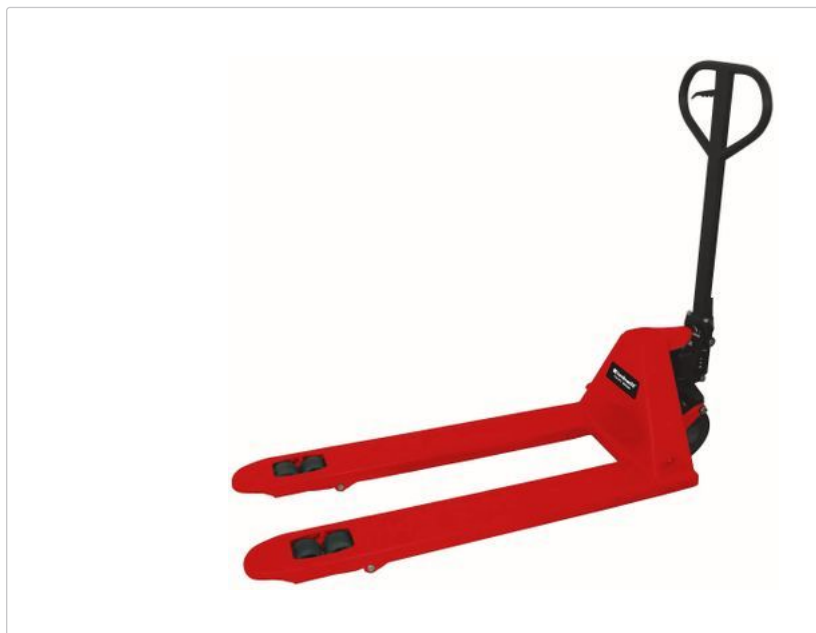

[< Indietro](#) | [IT](#) > [Accessori](#) > [Accessori utensili](#) > [Transpallet](#)

Transpallet
TC-PT 2500

No articolo: 2022530 EAN: 4006825615654

- Timone di sicurezza con leva di azionamento integrata con tre funzioni
- Funzioni: sollevamento, neutra, abbassamento
- Ritorno automatico del timone in posizione verticale
- Impianto idraulico affidabile ed esente da manutenzione
- Robusta struttura in acciaio
- Rotolamento scorrevole con resistenza minima

[Confronta il prodotto](#)

Rivenditori in loco

Descrizione dell'articolo

Il transpallet TC-PT 2500 è un aiutante infaticabile in officina e in magazzino nonché per i lavori di trasporto. Grazie alla sua robusta struttura con telaio in acciaio saldato, alle forche ribassate e rinforzate e a una portata massima di 2.500 kg se la cava senza alcun problema anche nelle condizioni di lavoro più dure. Il TC-PT 2500 è sicuro e facile da maneggiare grazie al timone di sicurezza con leva di azionamento integrata per le principali funzioni: sollevamento, neutra e abbassamento. Il timone è inoltre dotato di una funzione di richiamo automatico in posizione verticale, non appena la maniglia viene rilasciata. Le eccellenti caratteristiche di rotolamento e il basso grado di resistenza al rotolamento sono riconducibili alle ruote orientabili rivestite in PU e supportate da cuscinetti a sfera e ai rulli di carico.

Dettagli tecnici

Portata	2500 kg
Altezza forcelle	80 mm - 190 mm
Diametro rulli	80 mm
Diametro ruote direzionabili	180 mm
Lunghezza della forcella	1150 mm
Larghezza forcelle	540 mm

Download correlati

Explosion Drawing