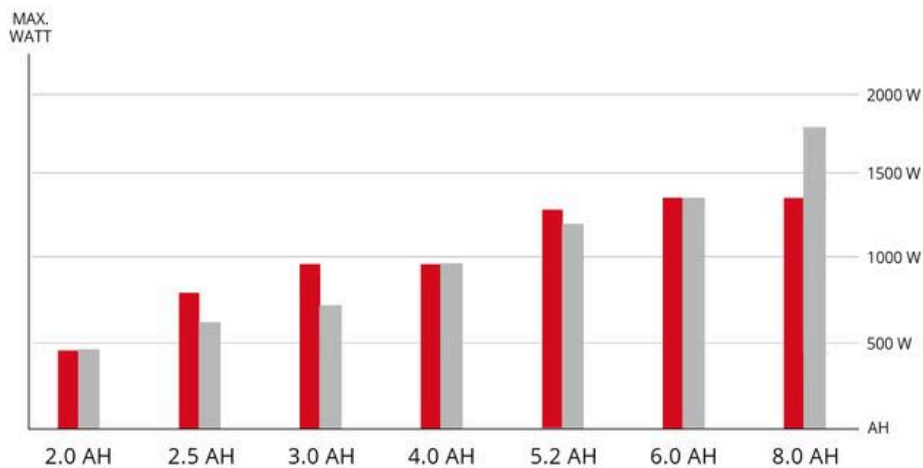

TWIN-PACK®
18V + 18V = 36V
TECHNOLOGY

Fedele al motto "1 batteria 1000 possibilità" cias

18 Volt o 36 Volt? Con la tecnologia Twin-Pack Technology un unico tipo di batteria è sufficiente per entrambe le classi di tensione: per impieghi in cui siano necessarie potenze superiori, si possono semplicemente combinare nel medesimo apparecchio da 36 V due batterie da 18 V.

POWER = POTENZA

Potente: Batterie disponibili in vari livelli di potenza (**Watt**) per poter far fronte a qualsiasi tipo di impiego.

CAPACITÀ = DURATA

Perseverante: Grazie alle varie capacità (**AH**) disponibili, la durata della carica delle batterie può essere regolata in funzione di qualsiasi vostro progetto.