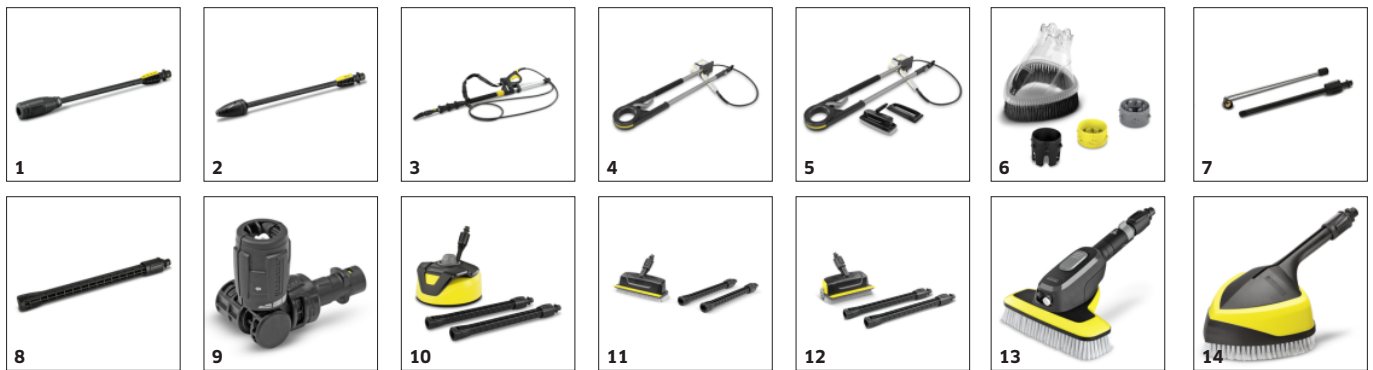

ACCESSORI PER K 3 PREMIUM POWER CONTROL

1.602-750.0

		Codice prodotto	Descrizione	
LANCE A SPRUZZO				
Lancia Vario Power VP 120, per K2 e K3	1	2.642-724.0	Lancia Vario Power per idropulitrici delle classi da K 2 a K 3. Regolabile in modo continuo dal getto di detergente a bassa pressione al getto ad alta pressione, ruotando la lancia.	■
Lancia mangiasporco con ugello rotante DB120 per K2 e K3	2	2.642-727.0	Lancia mangiasporco con potente ugello rotante compatibile con idropulitrici di gamma K2 e K3. Ideale per lo sporco particolarmente ostinato su ogni superficie.	■
Prolunga telescopica 4m	3	2.642-347.0	Ideale per la pulizia di aree difficili da raggiungere. Con tracolla, attacco a baionetta e pistola a grilletto integrata e regolabile ergonomicamente.	□
Lancia telescopica TLA4	4	2.644-190.0	La lancia telescopica raggiunge facilmente punti fino a 3,7m di altezza e, grazie al suo giunto regolabile fino a 180°, permette di raggiungere facilmente superfici fino a 5m.	□
TLA 4 + Facade cleaner	5	2.644-249.0	Set composto dalla lancia telescopica TLA 4 e dall'accessorio per la pulizia di facciate e vetri. Per raggiungere superfici di difficile accesso, come le facciate delle case o le verande.	□
Protezione antispruzzi	6	2.642-706.0	La protezione antispruzzo trasparente per idropulitrici protegge l'operatore e l'area circostante dall'acqua nebulizzata. Ideale per la pulizia di angoli e bordi.	□
Lancia angolata extra lunga	7	2.638-817.0	Lancia angolata da 1m per una pulizia facile di aree difficili da raggiungere, come grondaie o la carena dei veicoli	□
Prolunga lancia 0,4m	8	2.643-240.0	Allunga la lancia fino a 0,4 mt. Per pulire tutte le aree difficili da raggiungere. Utilizzabile con tutti gli accessori per idropulitrici Kärcher.	□
Mini lancia Vario Power 360° VP 180	9	2.643-254.0	Regola la pressione del getto e la posizione con la semplice torsione dell'accessorio. Ottima per le aree difficili da raggiungere e strette. Per idropulitrici Home&Garden.	□
LAVASUPERFICI				
Lavasuperfici T 5	10	2.644-084.0	Per una pulizia rapida ed efficiente di grandi aree esterne. Il comodo ugello è regolabile in altezza e può essere utilizzato su tutte le superfici esterne.	□
Spazzola Power lava pavimenti PS30	11	2.644-123.0	La spazzola lava pavimenti PS 30, con i suoi tre ugelli ad alta pressione integrati, rimuove velocemente e con facilità lo sporco più ostinato dalle superfici dure. Ideale per scale e viali.	□
Spazzolone Lavasuperfici PS 30 Plus	12	2.644-212.0	Rimuove lo sporco ostinato da ogni tipo di superficie grazie ai 3 ugelli ad alta pressione integrati. Per idropulitrici Home&Garden.	□
SPAZZOLE				
WB 7 Plus 3-in-1 wash brush	13	2.644-374.0	La spazzola di lavaggio 3 in 1 WB 7 Plus combina un getto di schiuma, un ugello a getto piatto ad alta pressione e una spazzola morbida in un unico prodotto.	□
Spazzola power WB 150	14	2.643-237.0	La spazzola elettrica WB 150 è ideale per la pulizia di superfici delicate. L'efficace combinazione di alta pressione e pressione manuale consente di risparmiare energia, acqua e tempo.	□