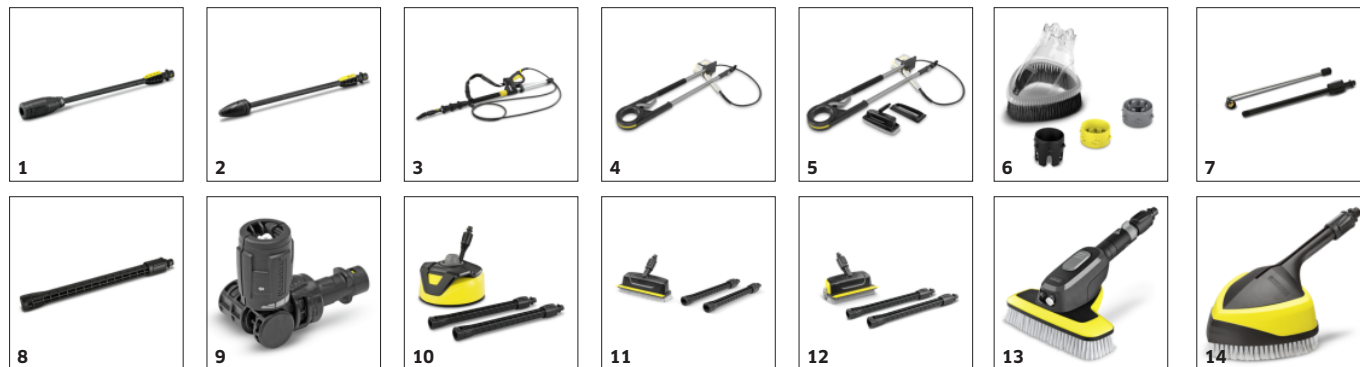

ACCESSORI PER K 2 POWER CONTROL

1.673-600.0

		Codice prodotto	Descrizione	
LANCE A SPRUZZO				
Lancia Vario Power 120, per idropulitrici K2 e K3	1	2.642-724.0	Lancia Vario Power per idropulitrici delle classi da K 2 a K 3. Regolabile in modo continuo dal getto di detergente a bassa pressione al getto ad alta pressione, semplicemente ruotando la lancia.	■
Lancia mangiasporco con ugello rotante DB120 per idropulitrici di gamma K2-K3	2	2.642-727.0	Lancia mangiasporco con potente ugello rotante compatibile con idropulitrici di gamma K2 e K3. Ideale per lo sporco particolarmente ostinato su ogni superficie.	■
Prolunga telescopica 4m	3	2.642-347.0	Ideale per la pulizia di aree difficili da raggiungere. Con tracolla, attacco a baionetta e pistola a grilletto integrata e regolabile ergonomicamente.	□
Lancia telescopica TLA4 per idropulitrici	4	2.644-190.0	La lancia telescopica raggiunge facilmente punti fino a 3,7m di altezza e, grazie al suo giunto regolabile fino a 180°, permette di raggiungere facilmente superfici fino a 5m.	□
TLA 4 + Facade cleaner	5	2.644-249.0	Set composto dalla lancia telescopica TLA 4 e dall'accessorio per la pulizia di facciate e vetri. Per raggiungere superfici di difficile accesso, come le facciate delle case o le verande.	□
Protezione antispruzzi per idropulitrici	6	2.642-706.0	La protezione antispruzzo trasparente per idropulitrici protegge l'operatore e l'area circostante dall'acqua nebulizzata. Ideale per la pulizia di angoli e bordi.	□
Lancia angolata extra lunga per idropulitrici	7	2.638-817.0	Lancia angolata da 1m per una pulizia facile di aree difficili da raggiungere, come grondaie o la carena dei veicoli	□
Prolunga lancia 0,4m	8	2.643-240.0	Allunga la lancia fino a 0,4 mt. Per pulire tutte le aree difficili da raggiungere. Utilizzabile con tutti gli accessori per idropulitrici Kärcher.	□
Mini lancia Vario Power 360° JS 160, per idropulitrici Home&Garden	9	2.643-254.0	Regola la pressione del getto e la posizione con la semplice torsione dell'accessorio. Ottima per le aree difficili da raggiungere e strette.	□
LAVASUPERFICI				
Lavasuperfici T5 - Compatibile con tutte le idropulitrici	10	2.644-084.0	Lavasuperfici T 5: per una pulizia rapida ed efficiente di grandi aree esterne, senza spruzzi. Il comodo ugello è regolabile in altezza e può essere utilizzato su tutte le superfici esterne.	□
Spazzola Power lava pavimenti PS30, per idropulitrici	11	2.644-123.0	La spazzola lava pavimenti PS 30, con i suoi tre ugelli ad alta pressione integrati, rimuove velocemente e con facilità lo sporco più ostinato dalle superfici dure. Ideale per scale e viali.	□
Spazzolone Lavasuperfici PS 30 Plus, per idropulitrici Home&Garden	12	2.644-212.0	Rimuove lo sporco ostinato da ogni tipo di superficie grazie ai 3 ugelli ad alta pressione integrati. L'ugello laterale girevole consente di pulire tutti gli angoli e i bordi senza sforzo.	□
SPAZZOLE				
WB 7 Plus 3-in-1 wash brush	13	2.644-374.0	La spazzola di lavaggio 3 in 1 WB 7 Plus combina un getto di schiuma, un ugello a getto piatto ad alta pressione e una spazzola morbida in un unico prodotto.	□
Spazzola power WB150, per idropulitrici	14	2.643-237.0	La spazzola elettrica WB 150 è ideale per la pulizia di superfici delicate. L'efficace combinazione di alta pressione e pressione manuale consente di risparmiare energia, acqua e tempo.	□