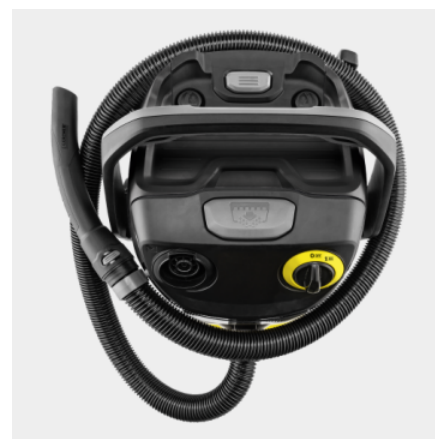

Stoccaggio del tubo flessibile di aspirazione sulla testa dell'apparecchio

- Il tubo d'aspirazione può essere riposto ordinatamente agganciandolo alla testa dell'apparecchio.
- Meccanismo di sicurezza intuitivo sia per gli utilizzatori destrorsi che mancini.