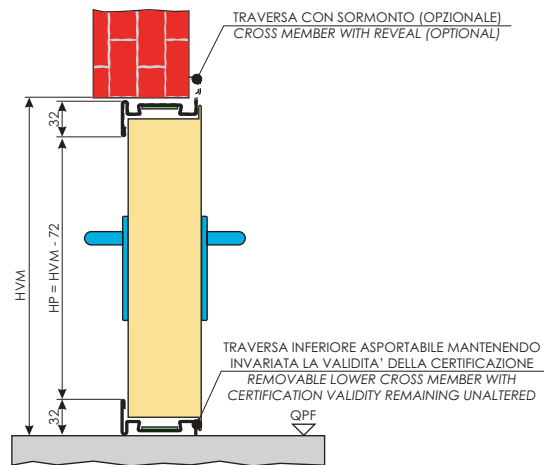

LARGHEZZA (LVM)
WIDTH (LVM)

800 ÷ 1350

ALTEZZA (HVM)
HEIGHT (HVM)

2050 / 2150

Le quote sono espresse in millimetri
Dierre si riserva il cambiamento della presente senza preavviso
I disegni sono esemplificativi e fuori scala

Dimensions are expressed in millimetres
Dierre holds the right to change this without notice
Drawing are examples and not in scale

* Per la compatibilità con i vari extra consultare il listino prezzi
For compatibility with the various extras refer to the price list