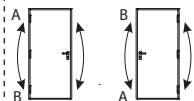

DI SERIE STANDARD

MANIGLIA + MANIGLIA CON SERRATURA ANTINCENDIO
HANDLE + HANDLE WITH FIRE RESISTANT LOCK

CERNIERE A VISTA
EXPOSED HINGES

PORTA REVERSIBILE
REVERSIBLE DOOR

PESO
WEIGHT

40 kg/m²

**CARATTERISTICHE PRESTAZIONALI SUPPLEMENTARI
OPTIONAL PERFORMANCE FEATURES**

LARGHEZZA (LVM)
WIDTH (LVM)

800 ÷ 1350

ALTEZZA (HVM)
HEIGHT (HVM)

2050 / 2150

Le quote sono espresse in millimetri
Dierre si riserva il cambiamento della presente senza preavviso
I disegni sono esemplificativi e fuori scala