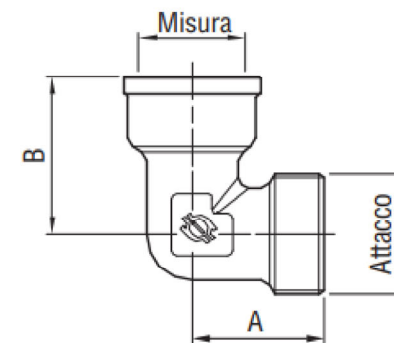

GP 2610
RACCORDI

Raccordo curvo Femmina, nichelato.

CODICE	Misura	Attacco	A mm	B mm	gr	PN	Conf. pz/sc	Master pz/sc
1333K804	1/2" **	24x19	26	31	71	16	25	400
1333K807	3/4" **	24x19	29	33,5	99	16	20	320
1333K809	3/4" ***	32p1,5	31	35	118	16	12	192
1333K811	1" ***	32p1,5	33	38,5	143	16	10	160