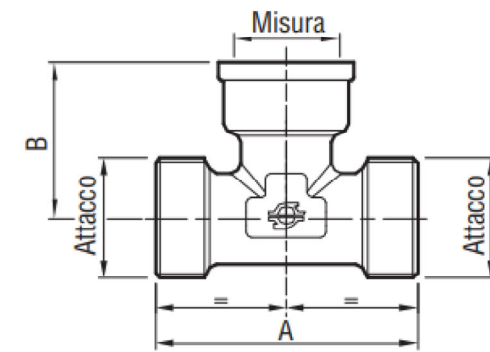

GP 2610  
RACCORDI

Raccordo a T - Femmina, nichelato.

<b>CODICE</b>	<b>Misura</b>	<b>Attacco</b>	<b>A mm</b>	<b>B mm</b>	<b>gr</b>	<b>PN</b>	<b>Conf. pz/sc</b>	<b>Master pz/sc</b>
<b>1336K804</b>	1/2" **	24x19	52	31	92	16	16	256
<b>1336K807</b>	3/4" **	24x19	58	33,5	118	16	12	192
<b>1336K809</b>	3/4" ***	32p1,5	62	35	152	16	8	128
<b>1336K811</b>	1" ***	32p1,5	66	38,5	182	16	6	96