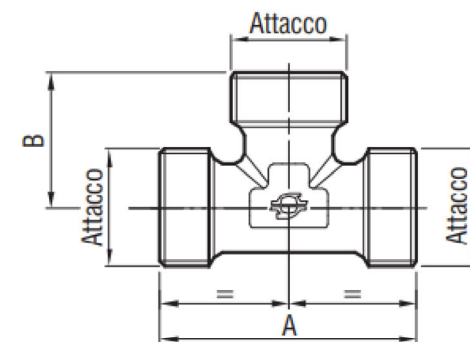

GP 2610
RACCORDI

Raccordo a T - Trigiunto, nichelato.

CODICE	Misura	Attacco	A mm	B mm	gr	PN	Conf. pz/sc	Master pz/sc
1338K854	20x20x20 **	24x19	52	27,5	81	16	20	320
1338K856	26x26x26 ***	32p1,5	62	32	134	16	8	128