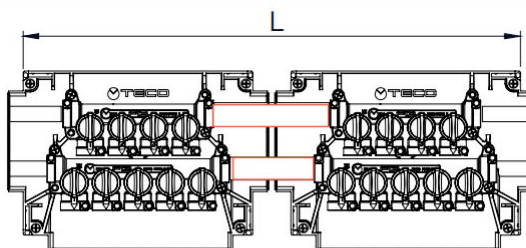

Codice	D1	Conf.
F	KA00K00007	F13M	5