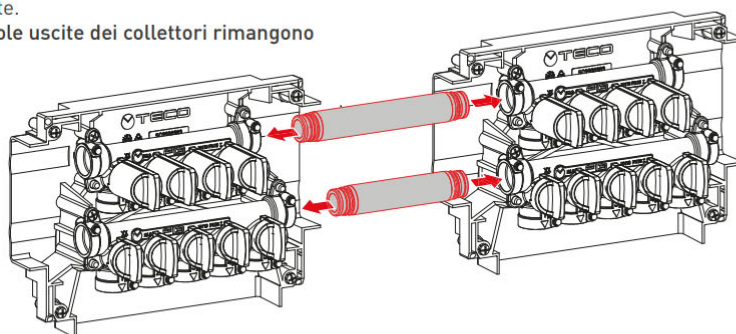

KIT DI COLLEGAMENTO

Il kit FASTEC® permette un collegamento idraulico di 2 collettori, potendo così usufruire di 10+8 uscite singolarmente intercettate. Le prestazioni sulle singole uscite dei collettori rimangono pressoché invariate.

COD. KA00K00007

KIT COLLEGAMENTO