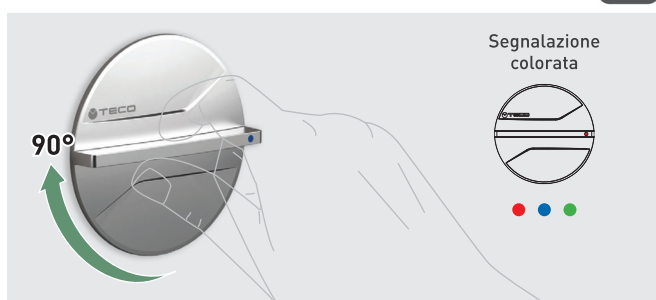

COMANDI

B03 Comando esterno a filomuro

Codice	Colore	Conf.
UPLU0302600	Bianco	10
UPLU0302M00	Cromo lucido	10
UPLU0302A00	Nero	4
UPLU0302800	Silver	4

U03 Comando interno a filomuro

Codice	Colore	Conf.
UPLU0301600	Bianco	10
UPLU0301M00	Cromo lucido	10
UPLU0301A00	Nero	4
UPLU0301800	Silver	4

FUNZIONAMENTO E TECNOLOGIE

COMANDO ESTERNO

B03

COMANDO INTERNO

U03

TOP-ENTRY

Manutenzione kit Teco Control DN15 - DN20

FASTEC® è il sistema di connessione rapida di ultima generazione brevettato da TECO®.