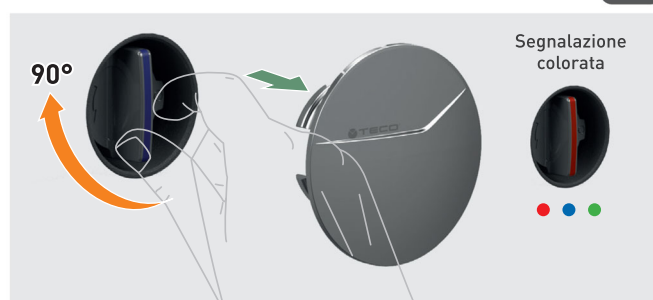

COMANDI

B03 Comando esterno a filomuro

Codice	Colore	Conf.
UPLU0302600	Bianco	10
UPLU0302M00	Cromo lucido	10
UPLU0302A00	Nero	4
UPLU0302800	Silver	4

U03 Comando interno a filomuro

Codice	Colore	Conf.
UPLU0301600	Bianco	10
UPLU0301M00	Cromo lucido	10
UPLU0301A00	Nero	4
UPLU0301800	Silver	4

FUNZIONAMENTO E TECNOLOGIE

COMANDO ESTERNO

B03

COMANDO INTERNO

U03

TOP-ENTRY

Manutenzione kit Teco Control DN15 - DN20

FASTEC® è il sistema di connessione rapida di ultima generazione brevettato da TECO®.