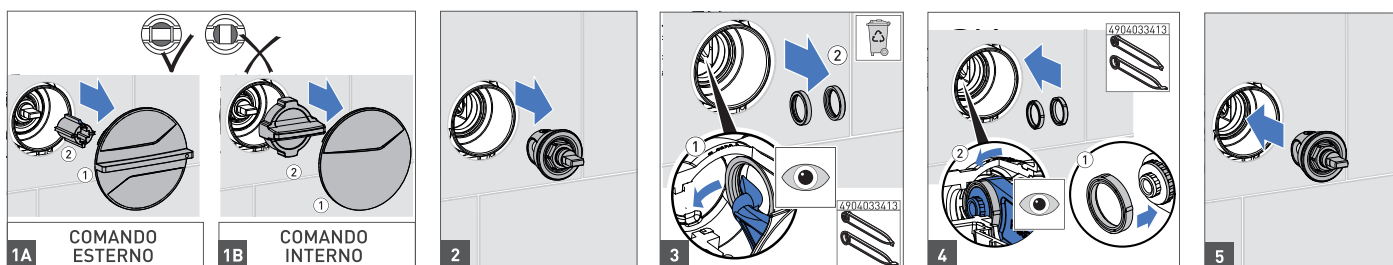

FUNZIONAMENTO E TECNOLOGIE

COMANDO ESTERNO

B03

COMANDO INTERNO

U03

TOP-ENTRY

Manutenzione kit Teco Control DN15 - DN20

FASTEC® è il sistema di connessione rapida di ultima generazione brevettato da TECO®.

La connessione rapida è approvata secondo il foglio di lavoro DVGW W534, specificatamente per l'impiego di impianti sanitari DIN EN 13828.