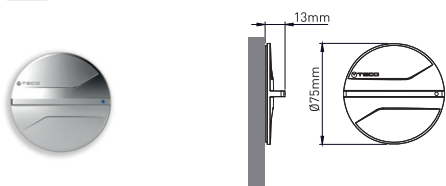

COMANDI

B03 Comando esterno a filomuro

Codice	Colore	Conf.
UPLU0302600	Bianco	10
UPLU0302M00	Cromo lucido	10
UPLU0302A00	Nero	4
UPLU0302800	Silver	4

U03 Comando interno a filomuro

Codice	Colore	Conf.
UPLU0301600	Bianco	10
UPLU0301M00	Cromo lucido	10
UPLU0301A00	Nero	4
UPLU0301800	Silver	4

FUNZIONAMENTO E TECNOLOGIE

COMANDO ESTERNO

B03

COMANDO INTERNO

U03

TOP-ENTRY

Manutenzione kit Teco Control DN15 - DN20

FASTEC® è il sistema di connessione rapida di ultima generazione brevettato da TECO®.