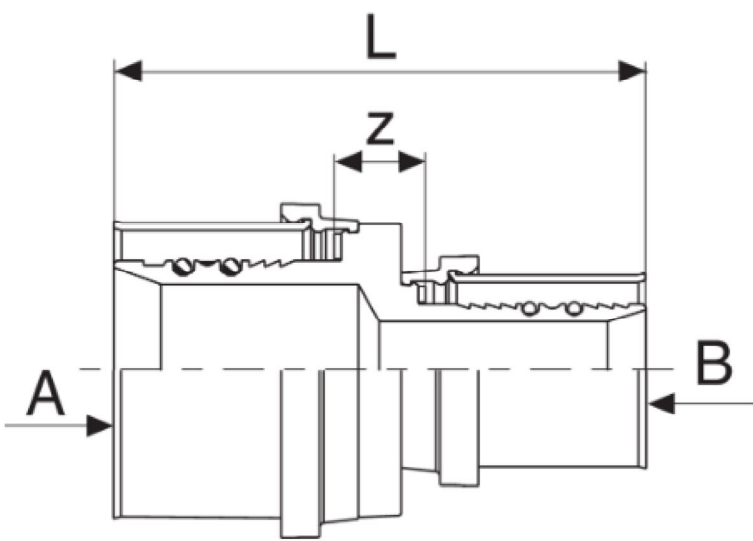

Specifiche tecniche

A x B	SP	BAG	BOX	MASTER BOX	CODICE	L	Z
20 x 16	2	5	30	240	5303002016	61	10
26 x 16	3-2	5	20	160	5303002616	67.5	11
26 x 20	3-2	5	20	160	5303002620	67.5	11
32 x 20	3-2	5	15	120	5303003220	69	11
32 x 26	3	5	15	120	5303003226	74.5	11