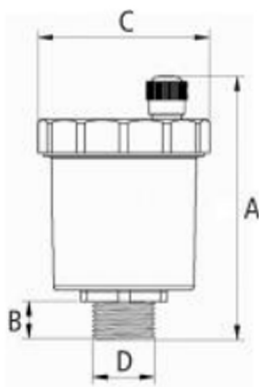

548

APPARECCHIATURE PER IMPIANTI IDROTERMICI

Equipment for hydro-thermal plants • Zuberhör für Heizungen • Appareillages pour installations hydrothermiques • Aparatos para instalaciones hidrotermicas

Besser

973

**VALVOLA AUTOMATICA SFOGO D'ARIA
BESSER**

- AUTOMATIC AIRVENT BESSER
- SCHNELLENTLÜFTER BESSER
- PURGEUR AUTOMATIQUE BESSER
- PURGADOR AUTOMÁTICO BESSER

THREAD: ISO 228/1 (ex DIN 259)

G 20 20

CODE	D inch	A mm	B mm	C mm	g				€
973308000	3/8"	70	9	46	156	24	96	3840	17,96
973102000	1/2"	70	9	46	167	24	96	3840	17,96