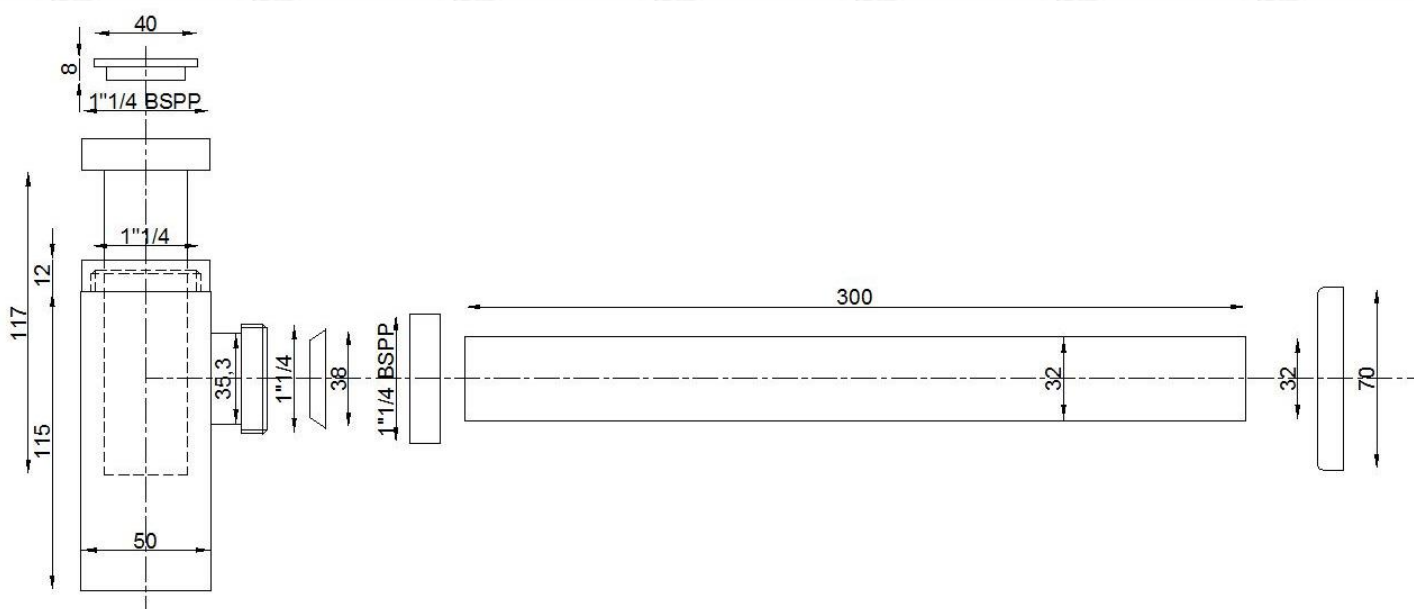

**Articolo:** 1500HTQ000

**Descrizione:** Sifone minimalista QUADRO per lavabo da 1"1/4.

**Materiale:** ottone cromato

**Temperatura di esercizio:** -5°C + 150°C

**Peso netto articolo:** 930 kg ± 5%

**Origine:** prodotto in Cina.

**Imballo:** confezione singola  
12 pezzi in scatola 48x36x32.

**Peso lordo imballo:** 14,13 kg ± 5%

**Codice EAN:**

Immagine a puro scopo illustrativo.

Go Plast srl si riserva il diritto di modifica dell'articolo senza preavviso. Ogni riproduzione, anche parziale, è severamente vietata.