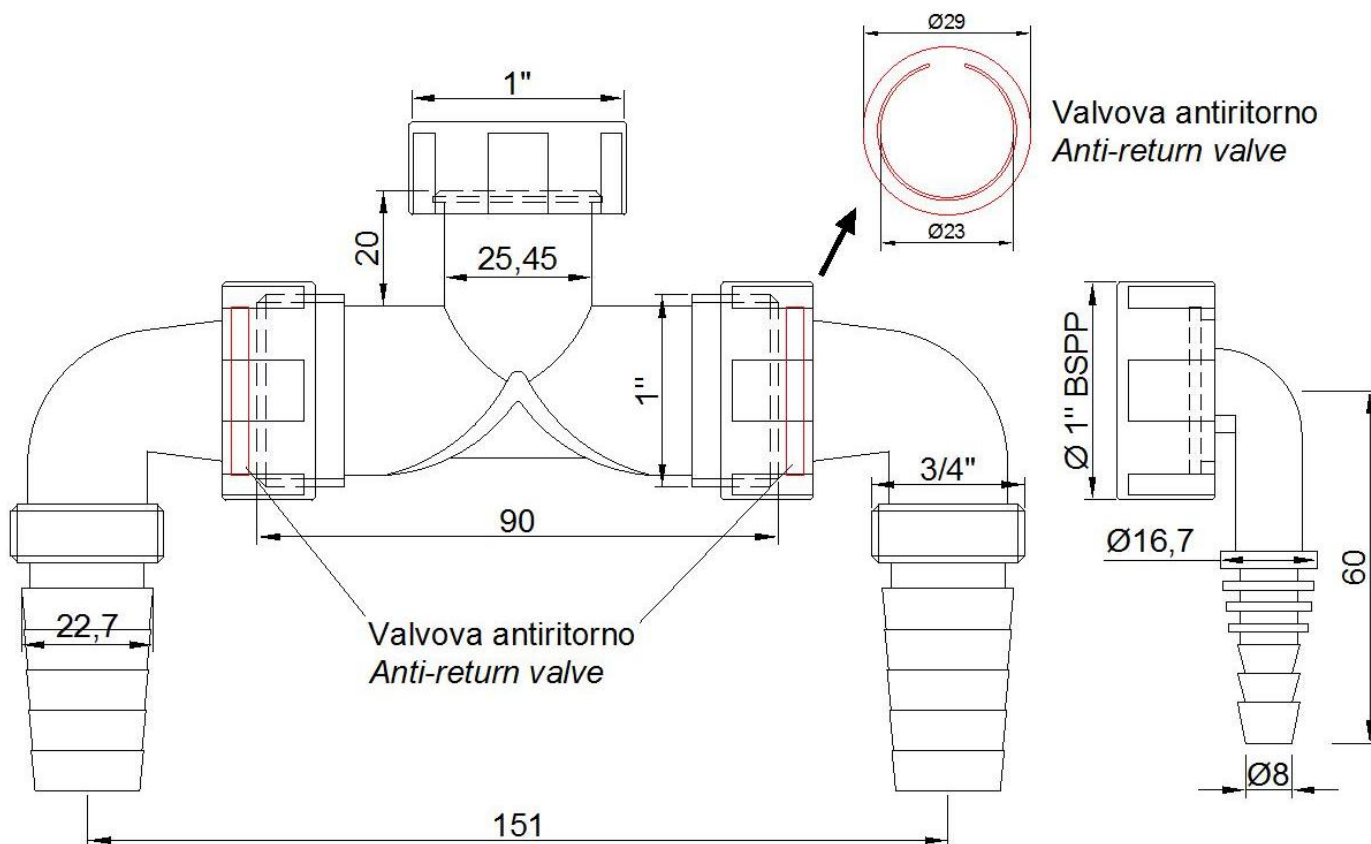

Articolo: 1268POLL00

Descrizione: Raccordo doppio per due lavatrici o lavatrice/asciugatrice ATTACCO 1".

Materiale: polipropilene;

Temperatura di esercizio: -5°C / +90°C

Peso netto articolo: 68 g ± 5%

Origine : prodotto italiano realizzato interamente da Go Plast.

Imballo: sacchetto singolo.

Codice EAN:

Immagine a puro scopo illustrativo.

Go Plast srl si riserva il diritto di modifica dell'articolo senza preavviso. Ogni riproduzione, anche parziale, è severamente vietata.