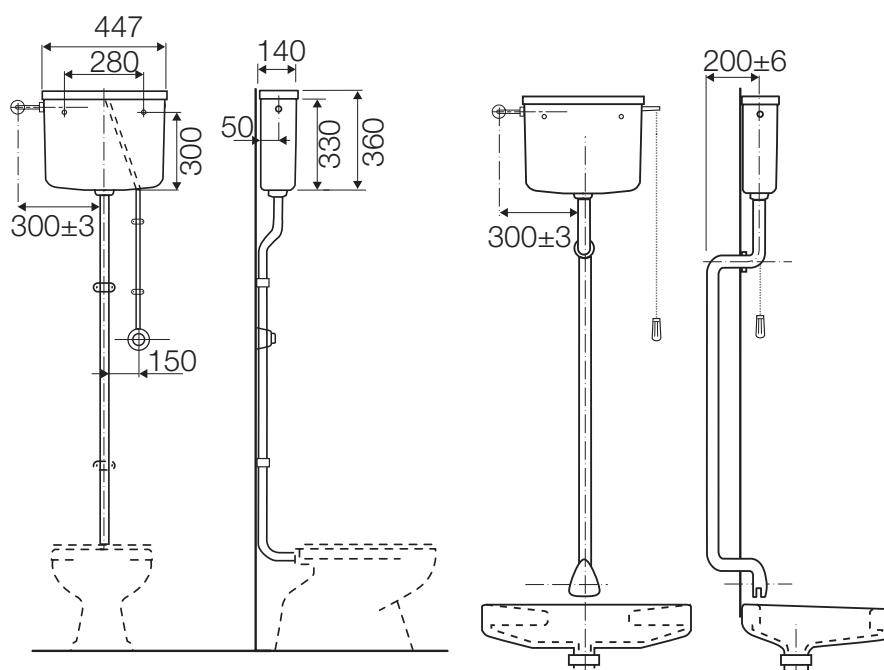

## Caratteristiche

|                            |                           |
|----------------------------|---------------------------|
| Codice Articolo:           | VS0860901                 |
|                            | VS0861901                 |
|                            | VS0869001                 |
|                            | VS0869101                 |
|                            | VS0862901                 |
| Spessore                   | 140 mm                    |
| Possibilità di azionamento | Meccanico                 |
|                            | Pneumatico                |
| Capacità di scarico        | 6 l (PREIMPOSTATA)<br>9 l |
| Tipologia di WC            | A Terra                   |
| Tipologia di installazione | Alta posizione            |
| Colore                     | Bianca                    |

## Misure tecniche: