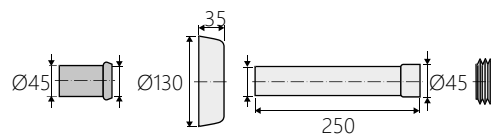

CANNOTTI

**Cannotto telescopico
completo di rosone,
morsetto e bicchiere
riduzione Ø 40/45**

| COD. | Colore |  | CL |
|-------------|----------------|---|-----------|
| VS0803511 | bianco | 1 | ACCA |
| VS0803545 | cromo lucido | 1 | ACCA |
| VS0803547 | cromo satinato | 1 | ACCA |