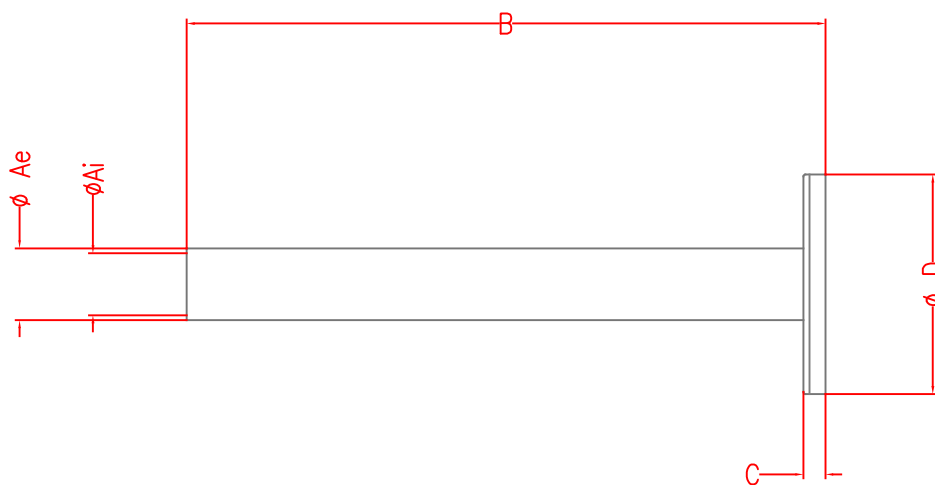

**A546 Kit copritubo minimalista**  
**A546 Minimalist sleeving kit**

| <b>Codice</b> | <b><math>\varnothing Ae</math></b> | <b><math>\varnothing Ai</math></b> | <b>B</b> | <b>C</b> | <b><math>\varnothing D</math></b> |
|---------------|------------------------------------|------------------------------------|----------|----------|-----------------------------------|
| A54600        | 18                                 | 16.5                               | 160      | 5        | 55                                |
| A54603        | 18                                 | 16.5                               | 70       | 5        | 55                                |
| A54604        | 25                                 | 23.5                               | 70       | 5        | 55                                |
| A54605        | 25                                 | 23.5                               | 160      | 5        | 55                                |