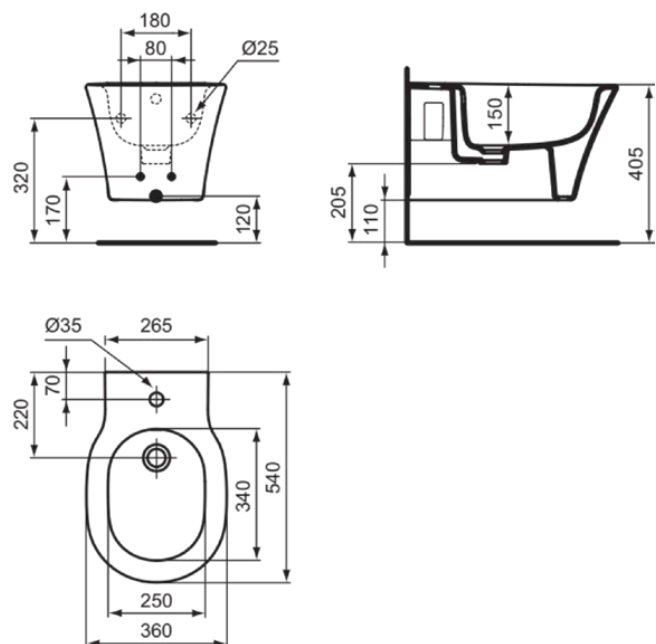

CONNECT AIR

E233501

CONNECT AIR | Bidet sospeso 360x540x295 mm con finiture bianco lucido, 1 foro della rubinetteria, con troppopieno

Immagine & disegno

Informazioni generali

| | |
|------------------------------|--------------------|
| Categoria di prodotto: | Bidet |
| Sotto categoria di prodotto: | Bidet sospeso |
| Brand: | Ideal Standard |
| Nome Collezione: | CONNECT AIR |
| Colour: | 01 - Bianco Lucido |
| Finitura della superficie: | lucido |
| Altezza (mm): | 295 |
| Larghezza (mm): | 360 |
| Lunghezza / Profondità (mm): | 540 |
| Metodo di fissaggio: | Fissaggio a terra |
| Peso netto (Kg): | 18.56 |
| Codice EAN: | 5017830552093 |

Monoforo con fissaggi completamente nascosti ed erogazione dell'acqua dal rubinetto. Vi si possono installare sia rubinetti monocomando che monoforo a doppio comando. Per il fissaggio a parete è necessario utilizzare l'apposito kit TT0299598 incluso nella confezione ed il sostegno metallico T655067 da ordinare separatamente.

Download

- [EPD](#)

Standard di prodotto & certificazioni

| | |
|-----------------|----------|
| Certificazioni: | EN 14528 |
|-----------------|----------|

Specifiche di prodotto

| | |
|---------------------------------------|-------------------|
| Quantità di fori per la rubinetteria: | 1 |
| Codice colore: | 01 |
| Descrizione colore: | bianco lucido |
| Fissaggi nascosti: | Si |
| Materiale: | Ceramica |
| Materiale: | Vitreous china |
| Troppopieno visibile: | Si |
| Tecnologia PVD: | No |
| Versione rialzata: | No |
| Finitura della superficie: | lucido |
| Tipo di troppopieno: | Rotondo |
| Con copertura dello scarico: | No |
| Con troppopieno: | Si |
| Metodo di fissaggio: | Fissaggio a terra |
| Metodo di montaggio: | A muro |